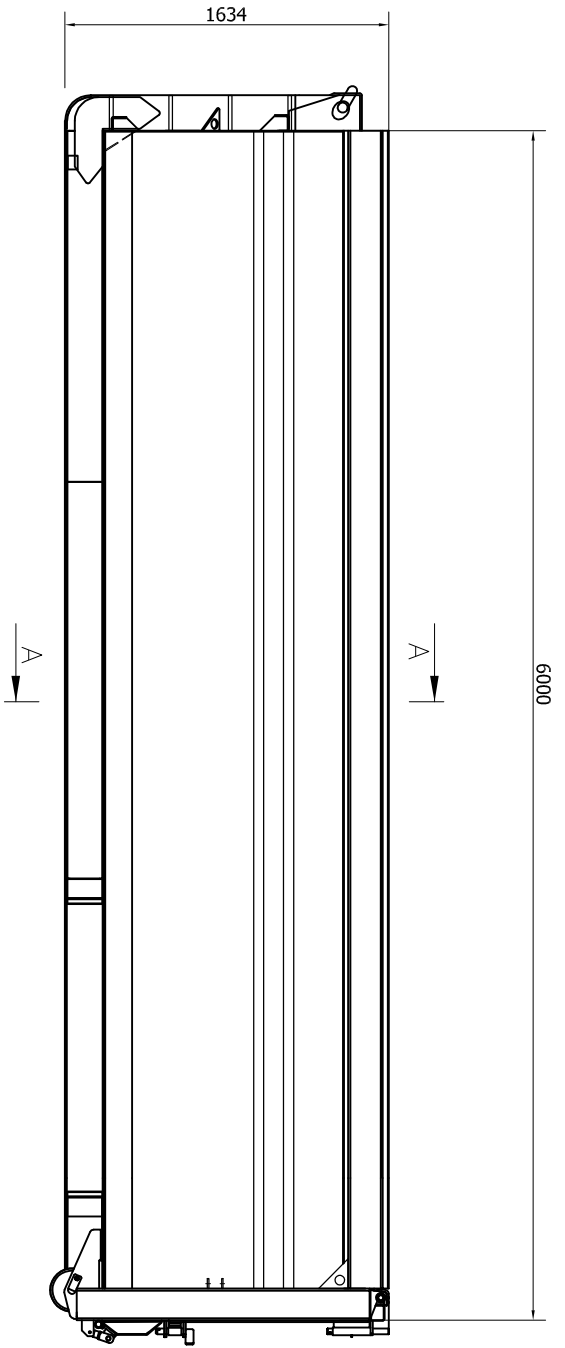

Denna handling får ej utan vårt medgivande kopieras. Den får ej heller delges annan eller sjest obehörigen användas. Överträdelse härav beivras med stöd av gällande lag.
BALTICUM FRINAB,

Frame: SS3021

Sidor 3mm	Fram 3mm	Bak ---	Botten 6mm	Tak / Lucka ---	Lucka ---	Dör 3mm	Profil ---	Stål kvalitet Hardox450	Volym [m³] 20

www.bfab.nu

Kristianstad
Phone : +46-44 102011
Fax : +46-44 102033

Frinnaryd
Phone : +46-140 387870
Fax : +46-140 20150

Konstl.-Desig. Arek K	Datum 14.08.2017	Modell Shakteilt - 20-NG	Rinn. nr. 15220,001402	Vikt [kg]