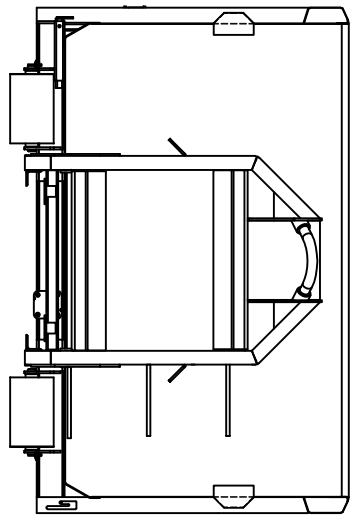

Denna handling får ej utan vårt medgivande kopieras. Den får ej heller delges annan eller sjest obehörigen användas. Överträdelse härav beivras med stöd av gällande lag.
BALTICUM FRINAB,

Frame: SS3021

Sidor 3mm	Fram 3mm	Bak ---	Botten 6mm	Tak / Lucka ---	Lucka ---	Dör 3mm	Profil ---	Stål kvalitet Hardox450	Volym [m³] 20

www.bfab.nu

Kristianstad
Phone : +46-44 102011
Fax : +46-44 102033

Frinnaryd
Phone : +46-140 387870
Fax : +46-140 20150

Konstl.-Desig. Arek K	Datum 14.08.2017	Modell Shakteilt - 20-NG	Rinn. nr. 15220,001402	Vikt [kg]