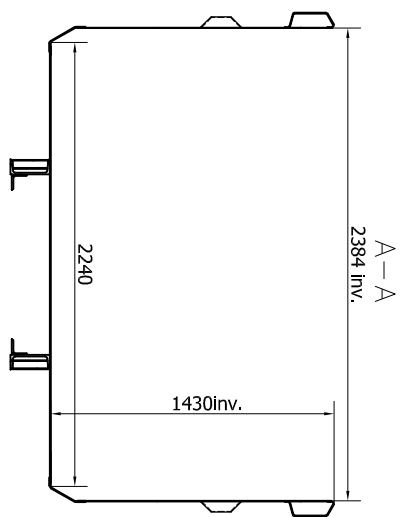

Denna handling får ej utan vårt medgivande kopieras. Den får ej heller delges annan eller sjest obehörigen användas. Överträdelse härav beivras med stöd av gällande lag.
BALTICUM FRINAB,

Frame: SS3021

Sidor 3mm	Fram 3mm	Bak ---	Botten 6mm	Tak / Lucka ---	Lucka ---	Dör 3mm	Profil ---	Stål kvalitet Hardox450	Volym [m³] 20

www.bfab.nu

Kristianstad
Phone : +46-44 102011
Fax : +46-44 102033

Frinnaryd
Phone : +46-140 387870
Fax : +46-140 20150

Konstl.-Desig. Arek K	Datum 14.08.2017	Modell Shakteilt - 20-NG	Rinn. nr. 15220,001402	Vikt [kg]