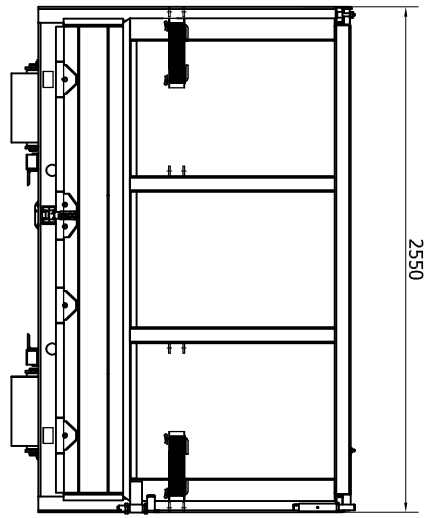

Denna handling får ej utan vårt medgivande kopieras. Den får ej heller delges annan eller sjest obehörigen användas. Överträdelse härav beivras med stöd av gällande lag.
BALTICUM FRINAB,

Frame: SS3021

Sidor 3mm	Fram 3mm	Bak ---	Botten 6mm	Tak / Lucka ---	Lucka ---	Dör 3mm	Profil ---	Stål kvalitet Hardox450	Volym [m³] 20

www.bfab.nu

Kristianstad
Phone : +46-44 102011
Fax : +46-44 102033

Frinnaryd
Phone : +46-140 387870
Fax : +46-140 20150

Konstl.-Desig. Arek K	Datum 14.08.2017	Modell Shakteilt - 20-NG	Rinn. nr. 15220,001402	Vikt [kg]