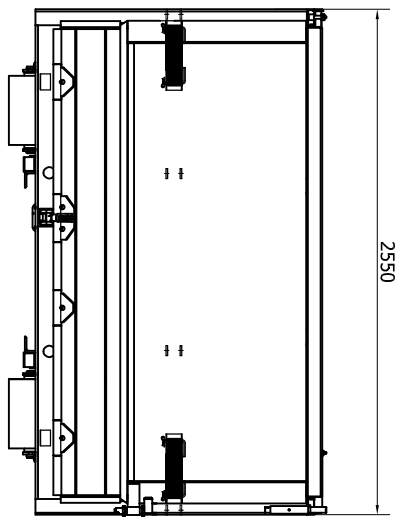

Denna handling får ej utan vårt medgivande kopieras. Den får ej heller delges annan eller sjest obehörigen användas. Överträdelse härav beivras med stöd av gällande lag.
 BALTCUM FRINAB,

Frame: SS3021

Konstl.- Desig. Arek K	Datum 14.08.2017	Modell							Kristiansstad	Frimmaryd
Bak	Botten 6mm	Tak / Lucka	Lucka	Dörr 3mm	Profil	Stål kvalitet Hardox450	Volym [m3] 18,1	102011	387870	
Fram 3mm	Sidor 3mm	Lucka	Dörr 3mm	Profil	Stål kvalitet Hardox450	Volym [m3] 18,1	102033	20150		
www.bfab.nu										
Shakteilt -18-NG					Phone : +46-44 140 387870 Fax : +46-44 140 20150					
								Rikt. nr. 15.218.001.402	Vikt [kg]	