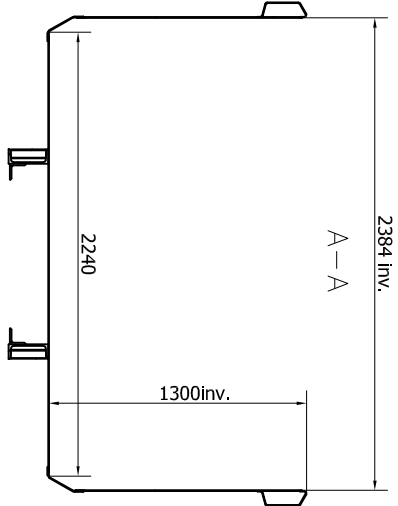

Denna handling får ej utan vårt medgivande kopieras. Den får ej heller delges annan eller sjest obehörigen användas. Överträdelse härav beivras med stöd av gällande lag.
 BALTCUM FRINAB,

Frame: SS3021

Konstl.- Desig. Arek K	Datum 14.08.2017	Modell							Kristiansstad	Frimmaryd
Bak	Botten 6mm	Tak / Lucka	Lucka	Dörr 3mm	Profil	Stål kvalitet Hardox450	Volym [m3] 18,1	102011	387870	
Fram 3mm	Sidor 3mm	Lucka	Dörr 3mm	Profil	Stål kvalitet Hardox450	Volym [m3] 18,1	102033	20150		
www.bfab.nu										
Shakteilt -18-NG					Phone : +46-44 140 387870 Fax : +46-44 140 20150					
								Rikt. nr. 15.218.001.402	Vikt [kg]	