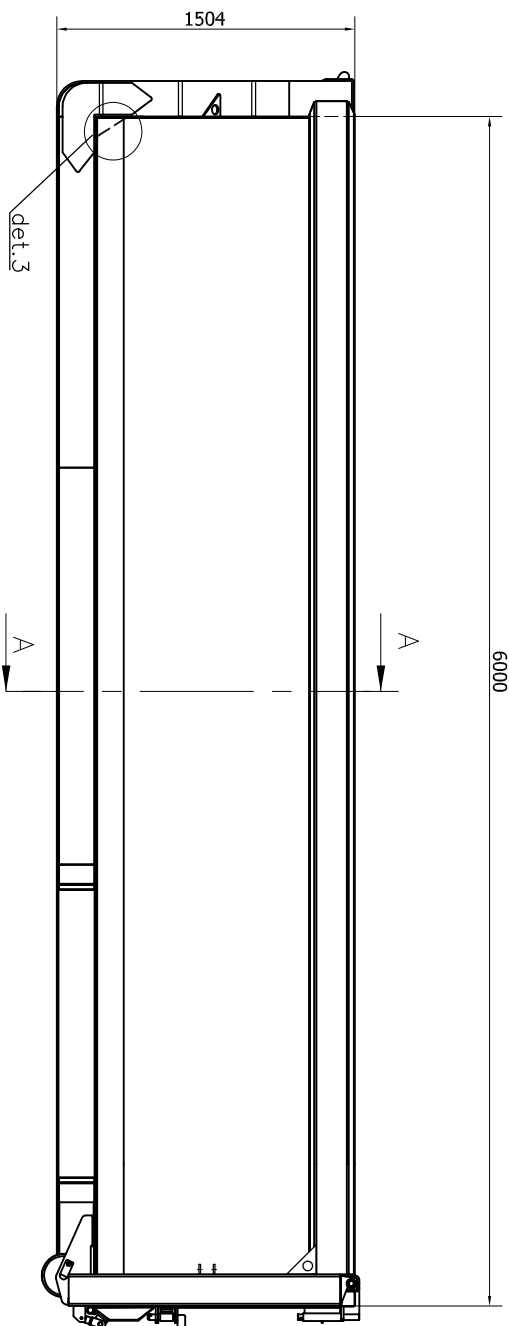

Denna handling får ej utan vårt medgivande kopieras. Den får ej heller delges annan eller sjest obehörigen användas. Överträdelse härav beivras med stöd av gällande lag.
 BALTCUM FRINAB,

Frame: SS3021

Konstl.- Desig. Arek K	Datum 14.08.2017	Modell							Kristiansstad	Frimmaryd
Bak	Botten 6mm	Tak / Lucka	Lucka	Dörr 3mm	Profil	Stål kvalitet Hardox450	Volym [m3] 18,1	102011	387870	
Fram 3mm	Sidor 3mm	Lucka	Dörr 3mm	Profil	Stål kvalitet Hardox450	Volym [m3] 18,1	102033	20150		
www.bfab.nu										
Shakteilt -18-NG					Phone : +46-44 140 387870 Fax : +46-44 140 20150					
								Rikt. nr. 15.218.001.402	Vikt [kg]	