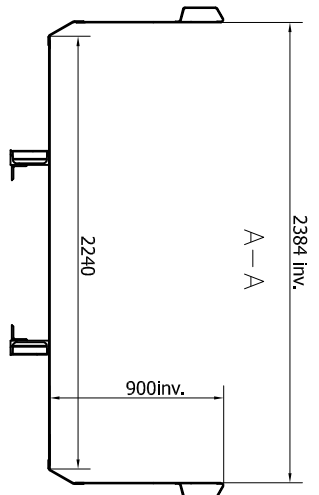

Denna handling får ej utan vårt medgivande kopieras. Den får ej heller delges annan eller sjest obehörigen användas. Överträdelse härav beivras med stöd av gällande lag.
BAL TICUM FRINAB,

Frame: SS3021

Sidor 3mm	Fram 3mm	Bak ---	Botten 6mm	Tak / Lucka ---	Lucka ---	Dör 3mm	Profil ---	Stål kvalité Hardox450	Volym [m3] 12,8

Kristianstad
Phone : +46-44 102011
Fax : +46-44 102033

www.bfab.nu

Frimanryd
Phone : +46-140 387870
Fax : +46-140 20150

Konstl.-Desig. Arek K	Datum 07.08.2017	Modell Schaktelit -13 -NG	Ritn. nr. 15.2.13.0.1.402	Vikt [kg]