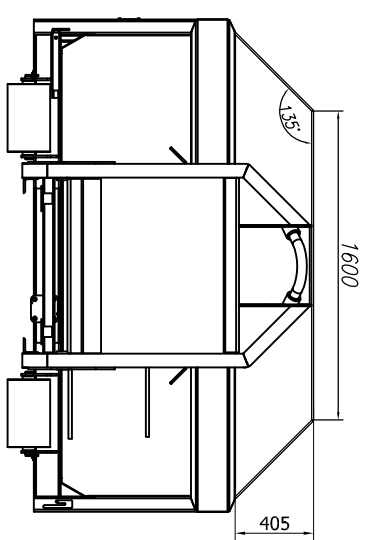

Denna handling får ej utan vårt medgivande kopieras. Den får ej heller delges annan eller sjest obehörigen användas. Överträdelse härav beivras med stöd av gällande lag.
BAL TICUM FRINAB,

Frame: SS3021

Sidor 3mm	Fram 3mm	Bak ---	Botten 6mm	Tak / Lucka ---	Lucka ---	Dör 3mm	Profil ---	Stål kvalité Hardox450	Volym [m3] 12,8

Kristianstad
Phone : +46-44 102011
Fax : +46-44 102033

www.bfab.nu

Frimanryd
Phone : +46-140 387870
Fax : +46-140 20150

Konstl.-Desig. Arek K	Datum 07.08.2017	Modell Schaktelit -13 -NG	Ritn. nr. 15.2.13.0.1.402	Vikt [kg]