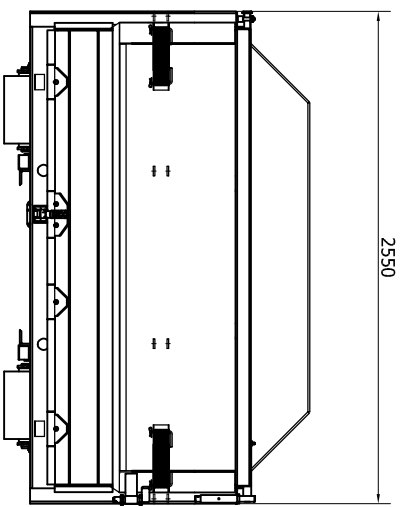

Denna handling får ej utan vårt medgivande kopieras. Den får ej heller delges annan eller sjest obehörigen användas. Överträdelse härav beivras med stöd av gällande lag.
BAL TICUM FRINAB,

Frame: SS3021

Sidor 3mm	Fram 3mm	Bak ---	Botten 6mm	Tak / Lucka ---	Lucka ---	Dör 3mm	Profil ---	Stål kvalité Hardox450	Volym [m3] 12,8

Kristianstad
Phone : +46-44 102011
Fax : +46-44 102033

www.bfab.nu

Frimanryd
Phone : +46-140 387870
Fax : +46-140 20150

Konstl.-Desig. Arek K	Datum 07.08.2017	Modell Schaktelit -13 -NG	Ritn. nr. 15.2.13.0.1.402	Vikt [kg]