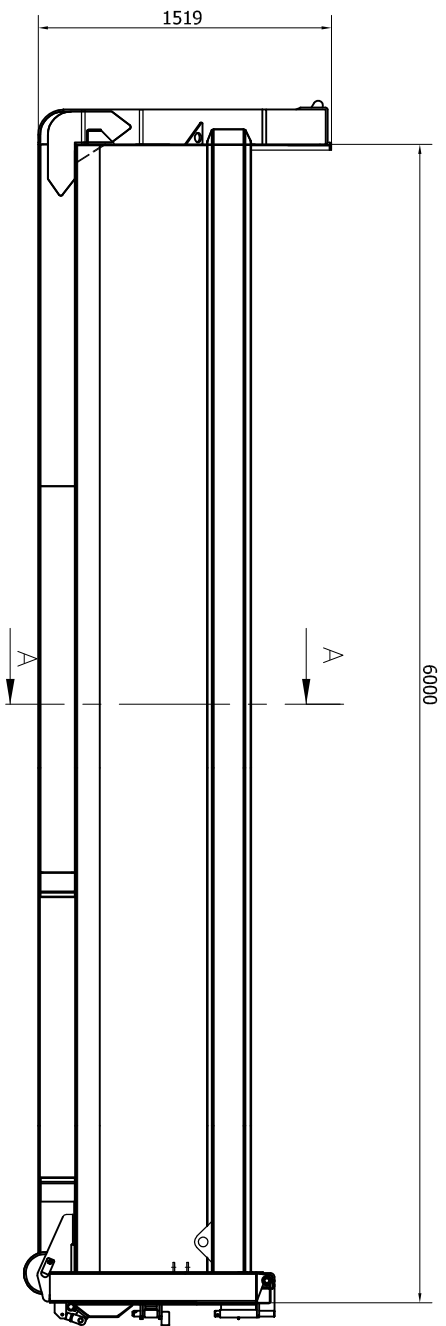

Denna handling får ej utan vårt medgivande kopieras. Den får ej heller delges annan eller sjest obehörigen användas. Överträdelse härav beivras med stöd av gällande lag.  
 BAL TICUM FRINAB,

Frame: SS3021

Sidor 3mm	Fram 3mm	Bak ---	Botten 6mm	Tak / Lucka ---	Lucka ---	Dör 3mm	Profil ---	Stål kvalité Hardox450	Volym [m3] 12,8
--------------	-------------	------------	---------------	--------------------	--------------	------------	---------------	---------------------------	--------------------

Kristianstad  
 Phone : +46-44 102011  
 Fax : +46-44 102033

www.bfab.nu

Frimanryd  
 Phone : +46-140 387870  
 Fax : +46-140 20150

Konstl.-Desig. Arek K	Datum 07.08.2017	Modell Schaktelit -13 -NG	Ritn. nr. 15.2.13.0.1.402	Vikt [kg]
--------------------------	---------------------	------------------------------	------------------------------	-----------