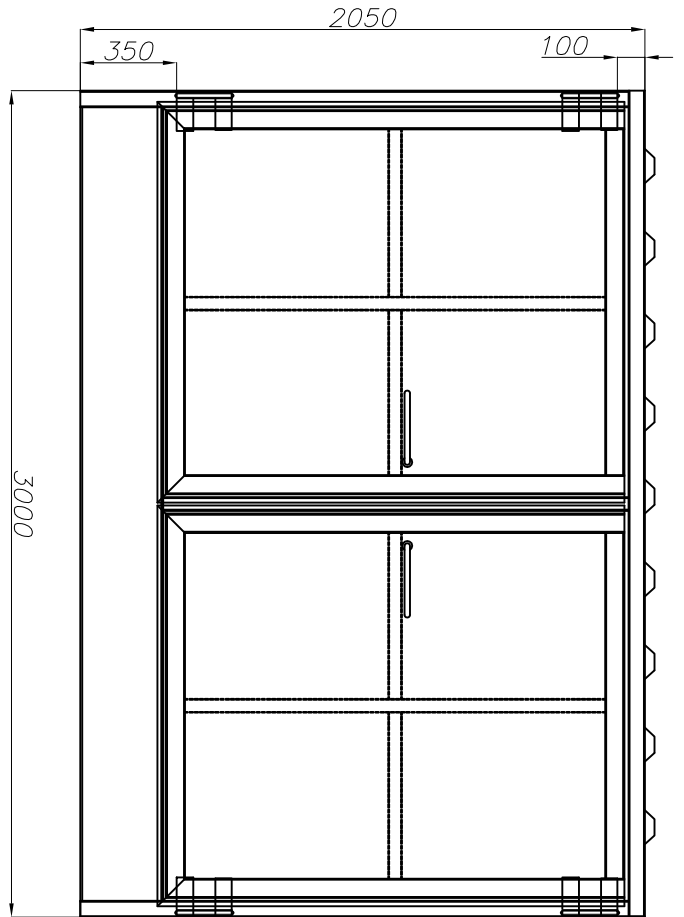

Denna handling får ej utan vårt medgivande kopieras. Den får ej heller delges annan eller ejest obehörigen användas. Överträdelse härav beivras med stöd av gällande lag.
 BALTICUM FRINAB,

Konstl.-Desig. A. Osinski	Datum 05.05.2016	Modell MLS-1000	Sidor 2	Fram 2	Bak	Botten 3	Tak / Lucka	Lucka	Dörr 2	Profil 3	Stål kvalité S235
BFBAB BALTICUM FRINAB Kristianstad Phone : +46-44 102011 Fax : +46-44 102033 www.bfab.nu			Kristianstad Phone : +46-44 102011 Fax : +46-44 102033								
			Frimaryd Phone : +46-140 387870 Fax : +46-140 20150								
Ritn. nr. 23.3.10.0.3.0.1.01			Vikt [kg] 1160								