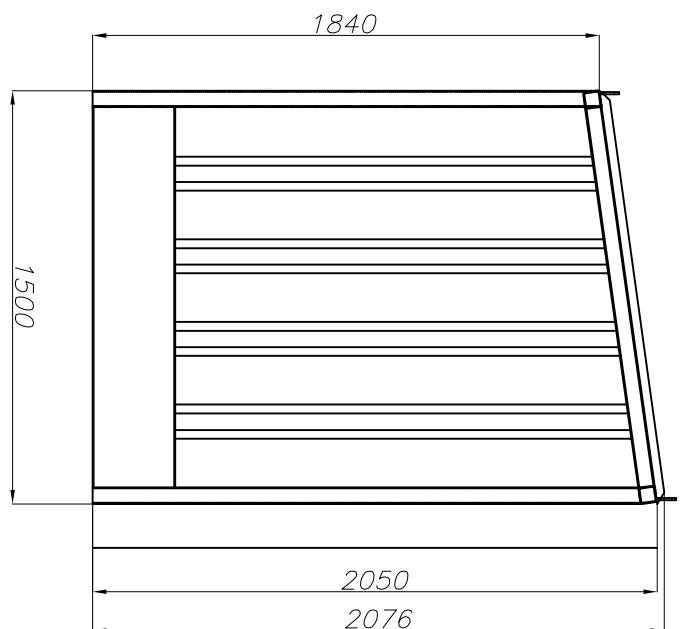

Denna handling får ej utan vårt medgivande kopieras. Den får ej heller delges annan eller ejest obehörigen användas. Överträdelse härav beivras med stöd av gällande lag.
 BALTICUM FRINAB,

Konstl.-Desig. A. Osinski	Datum 05.05.2016	Modell MLS-1000	Sidor 2	Fram 2	Bak	Botten 3	Tak / Lucka	Lucka	Dörr 2	Profil 3	Stål kvalité S235
BFBAB BALTICUM FRINAB Kristianstad Phone : +46-44 102011 Fax : +46-44 102033 www.bfab.nu			Kristianstad Phone : +46-44 102011 Fax : +46-44 102033								
			Frimaryd Phone : +46-140 387870 Fax : +46-140 20150								
Ritn. nr. 23.3.10.0.3.0.1.01			Vikt [kg] 1160								