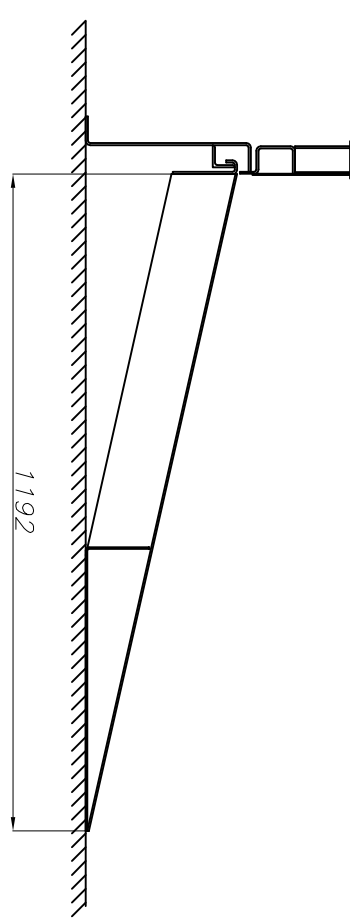

Denna handling får ej utan vårt medgivande kopieras. Den får ej heller delges annan eller ejest obehörigen användas. Överträdelse härav beivras med stöd av gällande lag.
 BALTICUM FRINAB,

Konstl.-Desig. A. Osinski	Datum 05.05.2016	Modell MLS-1000	Sidor 2	Fram 2	Bak	Botten 3	Tak / Lucka	Lucka	Dörr 2	Profil 3	Stål kvalité S235
BFBAB BALTICUM FRINAB Kristianstad Phone : +46-44 102011 Fax : +46-44 102033 www.bfab.nu			Kristianstad Phone : +46-44 102011 Fax : +46-44 102033								
			Frimaryd Phone : +46-140 387870 Fax : +46-140 20150								
Ritn. nr. 23.3.10.0.3.0.1.01			Vikt [kg] 1160								