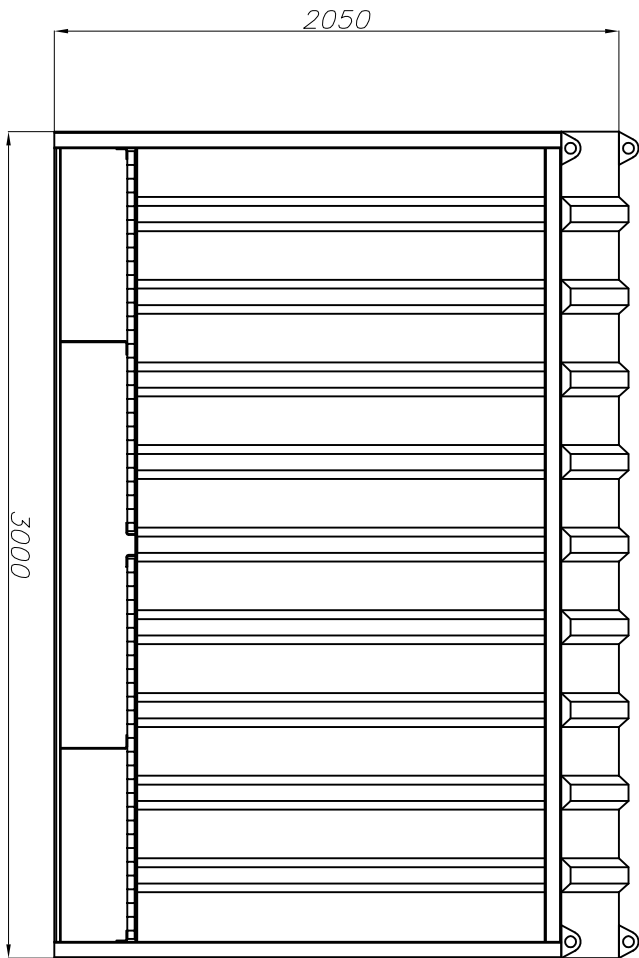

Denna handling får ej utan vårt medgivande kopieras. Den får ej heller delges annan eller ejest obehörigen användas. Överträdelse härav beivras med stöd av gällande lag.
 BALTICUM FRINAB,

Konstl.-Desig. A. Osinski	Datum 05.05.2016	Modell MLS-1000	Sidor 2	Fram 2	Bak	Botten 3	Tak / Lucka	Lucka	Dörr 2	Profil 3	Stål kvalité S235
BFBAB BALTICUM FRINAB Kristianstad Phone : +46-44 102011 Fax : +46-44 102033 www.bfab.nu			Kristianstad Phone : +46-44 102011 Fax : +46-44 102033								
			Frimaryd Phone : +46-140 387870 Fax : +46-140 20150								
Ritn. nr. 23.3.10.0.3.0.1.01			Vikt [kg] 1160								