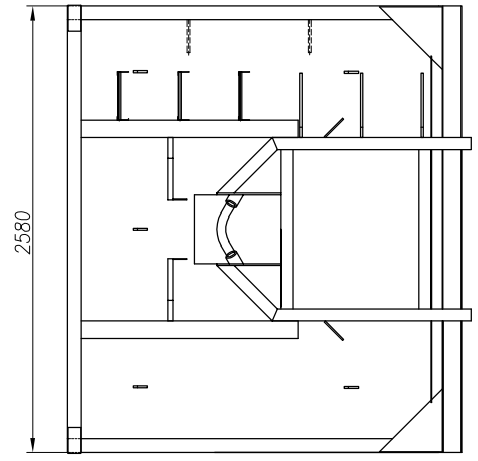

Den här handlingen är ett tekniskt dokument och ska inte användas för att kopiera eller återge informationen utan tillstånd från BALTICUM FRINAB. Övertredelse härav beivras med stöd av gällande lag.

Frame: SS3021

Slöör	3 mm	Fram	3 mm	Bak	Botten	4 mm	Tak/Lucka	Lucka	Dörr	3 mm	Profil	3 mm	Stål kvalité	S235	Volym [m³]	30
www.bfab.nu																
BFAB BALTICUM FRINAB																
Kristianstad Frimmaryd																
Phone : +46-44 102011 Phone : +46-140 387870																
Fax : +46-44 102033 Fax : +46-140 20150																
Ritn. nr. 01.1.30.00.1.011																
LIX-30																
Modell																
Datum 05.06.2017																
Konst.-Desig. Arek K.																
Vikt [kg] 2510