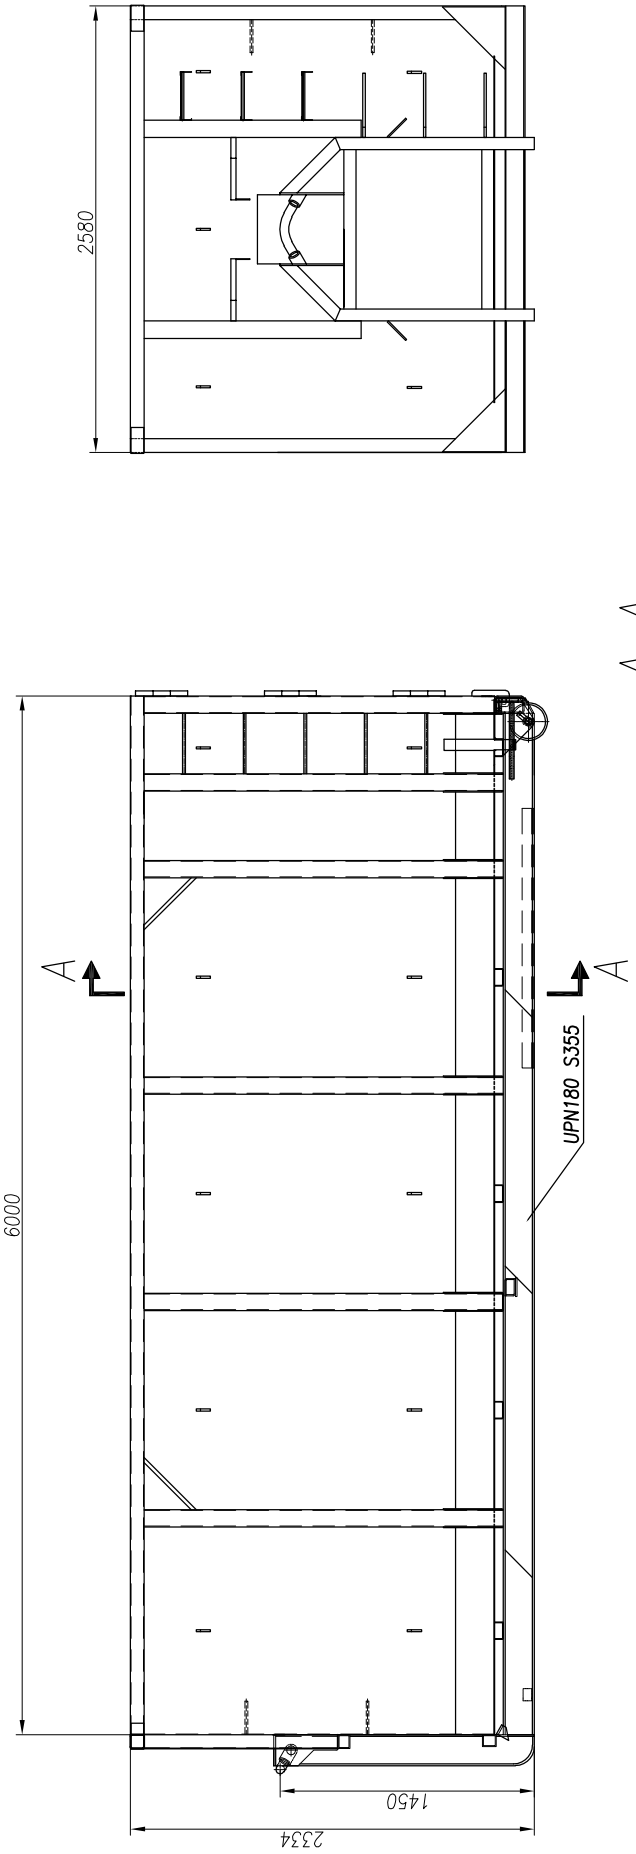

Den här handlingen är ett tekniskt dokument och ska inte användas för att kopiera eller återge informationen utan tillstånd från BALTICUM FRINAB. Övertredelse härav beivras med stöd av gällande lag.

Frame: SS3021

Slöör	3 mm	Fram	3 mm	Bak	Botten	4 mm	Tak/Lucka	Lucka	Dörr	3 mm	Profil	3 mm	Stål kvalité	S235	Volym [m³]	30
www.bfab.nu																
BFAB BALTICUM FRINAB																
Kristianstad Frimmaryd																
Phone : +46-44 102011 Phone : +46-140 387870																
Fax : +46-44 102033 Fax : +46-140 20150																
Ritn. nr. 01.1.30.00.1.011																
LIX-30																
Modell																
Datum 05.06.2017																
Konst.-Desig. Arek K.																
Vikt [kg] 2510