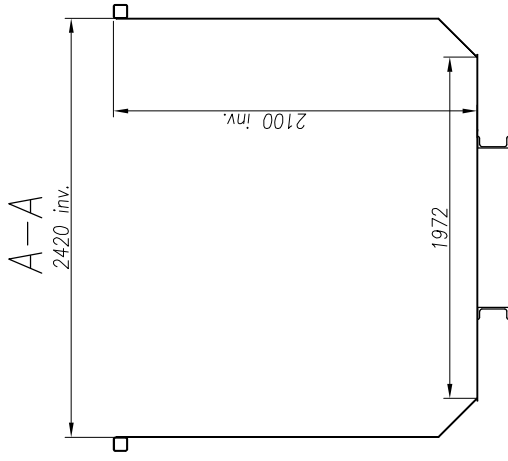

Den här handlingen är ett tekniskt dokument och ska inte användas för att kopiera eller återge informationen utan tillstånd från BALTICUM FRINAB. Övertredelse härav beivras med stöd av gällande lag.

Frame: SS3021

Slöör	3 mm	Fram	3 mm	Bak	Botten	4 mm	Tak/Lucka	Lucka	Dörr	3 mm	Profil	3 mm	Stål kvalité	S235	Volym [m³]	30
www.bfab.nu																
BFAB BALTICUM FRINAB																
Kristianstad Frimmaryd																
Phone : +46-44 102011 Phone : +46-140 387870																
Fax : +46-44 102033 Fax : +46-140 20150																
Ritn. nr. 01.1.30.00.1.011																
LIX-30																
Modell																
Datum 05.06.2017																
Konst.-Desig. Arek K.																
Vikt [kg] 2510