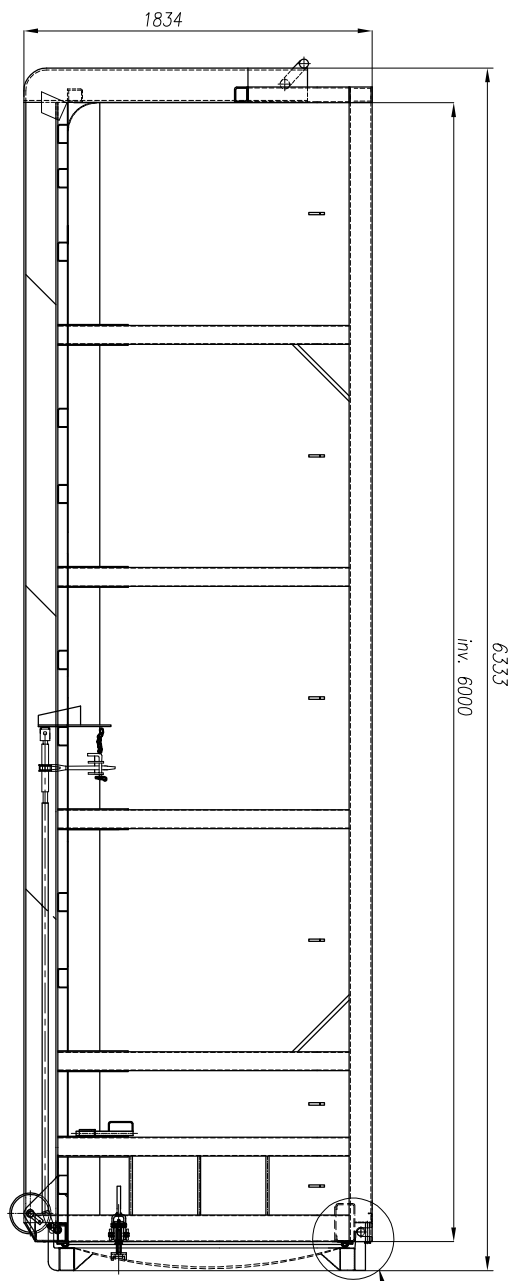

Denna handling får ej utan vårt medgivande kopieras. Den får ej heller delges annan eller sjest obehörigen användas. Övertredelse härav beivras med stöd av gällande lag.
BALTICUM FRINAB,

Frame: SS3021

100% tight and tested

www.bfab.nu

Kristianstad
 Phone : +46-44 102011
 Fax : +46-44 102033

Frimaryd
 Phone : +46-140 387870
 Fax : +46-140 20150

Konst.-Desig. Arek K	Datum 16.01.2018	Modell LVX-22 BIO	Sidor 3	Fram 3	Bak 4	Botten 4	Tak / Lucka Lucka	Dör 3	Profil 3	Ställkvalité S2335	Ribb. nr.	Vikt (kg) 2500
-------------------------	---------------------	----------------------	------------	-----------	----------	-------------	----------------------	----------	-------------	-----------------------	-----------	-------------------