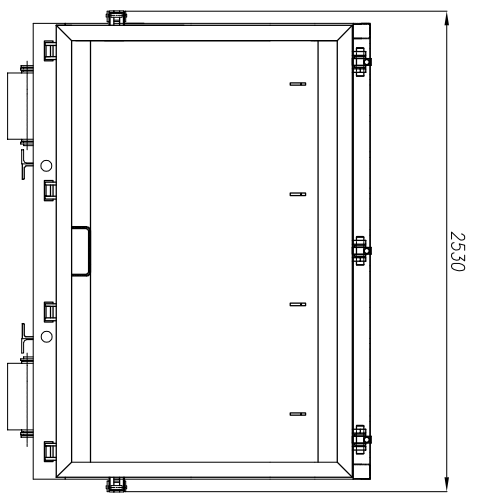

Denna handling får ej utan vårt medgivande kopieras. Den får ej heller delges annan eller sjest obehörigen användas. Övertredelse härav beivras med stöd av gällande lag.
BALTICUM FRINAB,

Frame: SS3021

100% tight and tested

www.bfab.nu

Kristianstad
 Phone : +46-44 102011
 Fax : +46-44 102033

Frimaryd
 Phone : +46-140 387870
 Fax : +46-140 20150

Konst.-Desig. Arek K	Datum 16.01.2018	Modell LVX-22 BIO	Sidor 3	Fram 3	Bak 4	Botten 4	Tak / Lucka Lucka	Dör 3	Profil 3	Ställkvalité S2335	Ribb. nr.	Vikt (kg) 2500
-------------------------	---------------------	----------------------	------------	-----------	----------	-------------	----------------------	----------	-------------	-----------------------	-----------	-------------------