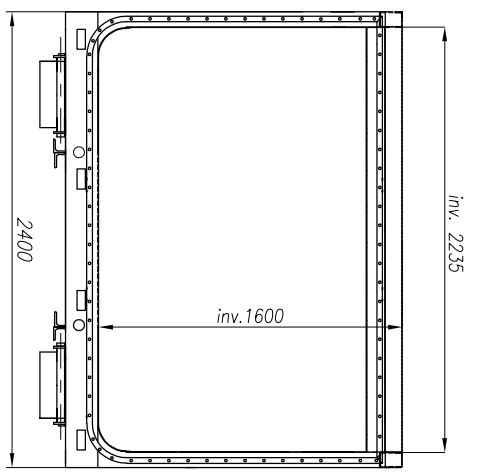

100% tight and tested

www.bfab.nu

Kristianstad
Phone : +46-44 102011
Fax : +46-44 102033

Frimaryd
Phone : +46-140 387870
Fax : +46-140 20150

Konst.-Desig. Arek K	Datum 16.01.2018	Modell LVX-22 BIO	Sidor 3	Fram 3	Bak 4	Botten 4	Tak / Lucka Lucka	Dör 3	Profil 3	Ställkvalité S2335	Ribb. nr.	Vikt (kg) 2500