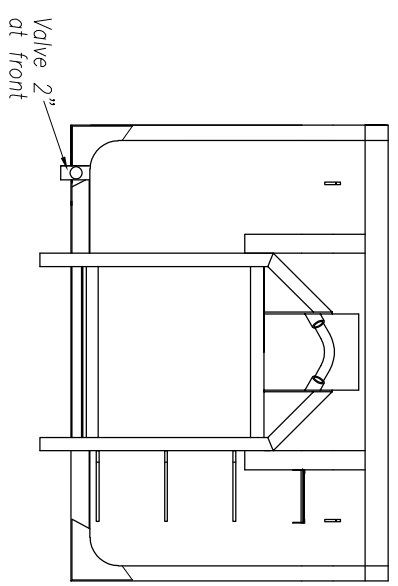

Denna handling får ej utan vårt medgivande kopieras. Den får ej heller delges annan eller sjest obehörigen användas. Övertredelse härav beivras med stöd av gällande lag.
BALTICUM FRINAB,

Frame: SS3021

100% tight and tested

www.bfab.nu

Kristianstad
 Phone : +46-44 102011
 Fax : +46-44 102033

Frimaryd
 Phone : +46-140 387870
 Fax : +46-140 20150

Konst.-Desig. Arek K	Datum 16.01.2018	Modell LVX-22 BIO	Sidor 3	Fram 3	Bak 4	Botten 4	Tak / Lucka Lucka	Dör 3	Profil 3	Ställkvalité S2335	Ribb. nr.	Vikt (kg) 2500
-------------------------	---------------------	----------------------	------------	-----------	----------	-------------	----------------------	----------	-------------	-----------------------	-----------	-------------------