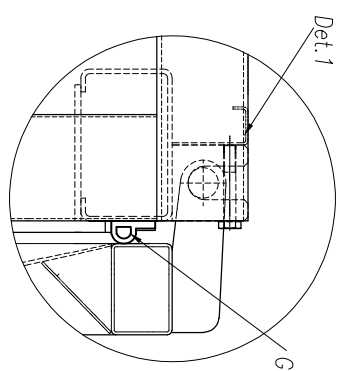

100% tight and tested

www.bfab.nu

Kristianstad
Phone : +46-44 102011
Fax : +46-44 102033

Frimaryd
Phone : +46-140 387870
Fax : +46-140 20150

Konst.-Desig. Arek K	Datum 16.01.2018	Modell LVX-22 BIO	Sidor 3	Fram 3	Bak 4	Botten 4	Tak / Lucka Lucka	Dör 3	Profil 3	Ställkvalité S2335	Ribb. nr.	Vikt (kg) 2500