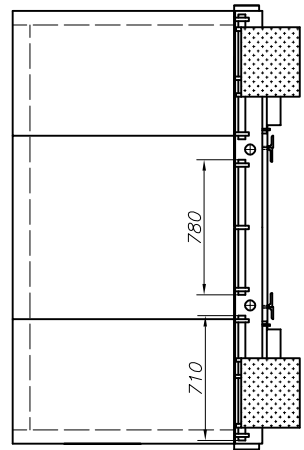

removable ramp

Frame: SS3021

Denno handling för ej utan vårt medgivande kopieras.
 Den för ej heller delges annan eller eljest obehörig.
 Övertidelse härav beivras med stöd av
 gällande lag.
 BALTCUM FRINAB.

Sidor	Fram 3 mm	Bak	Botten	Tak / Lucka	Lucka	Dörr	Profiler	Stål kvalitet	Volym [m ³]	
Konst.-Desig. Arek K.	Datum 22.01.2014	Modell	LVMX-1				Ritm. nr.	Vikt [kg] 2630		
BFAB BALTCUM FRINAB										
www.bfab.nu										
Kristianstad					Frimaryd					
Phone : +46-44 102011					Phone : +46-140 387870					
Fax : +46-44 102033					Fax : +46-140 20150					