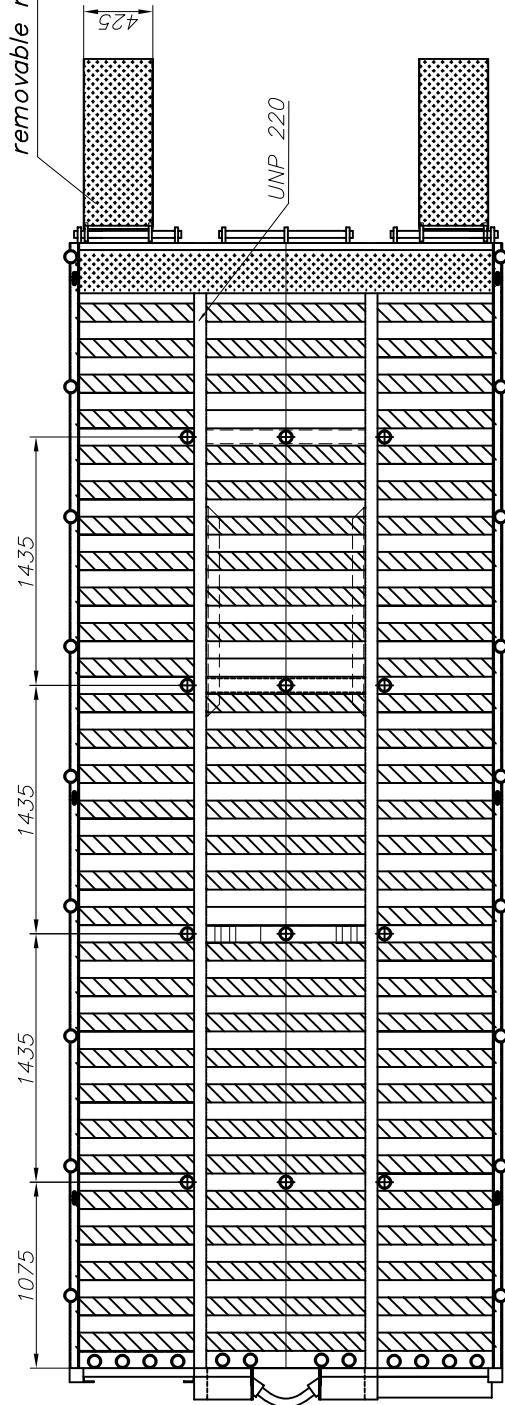

removable ramp

Frame: SS3021

Denno handling för ej utan vårt medgivande kopieras.
 Den för ej heller delges annan eller eljest obehörig.
 Övertidelse härav beivras med stöd av
 gällande lag.
 BALTCUM FRINAB.

Sidor	Fram 3 mm	Bak	Botten	Tak / Lucka	Lucka	Dörr	Profiler	Stål kvalitet	Volym [m ³]	
Konst.-Desig. Arek K.	Datum 22.01.2014	Modell	LVMX-1				Ritm. nr.	Vikt [kg] 2630		
BFAB BALTCUM FRINAB										
www.bfab.nu										
Kristianstad					Frimaryd					
Phone : +46-44 102011					Phone : +46-140 387870					
Fax : +46-44 102033					Fax : +46-140 20150					