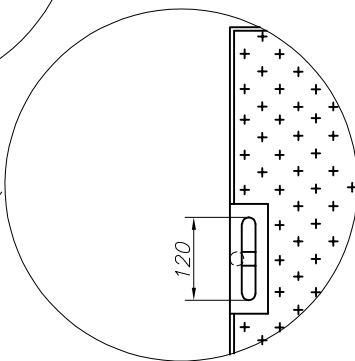

UNP180 S355

Frame: SS3021

Sidor	Fram	Bak	Botten	Tak / Lucka	Lucka	Dörr	Profil	Stål kvalitet	Volyum [m ³]
	3 mm							S235	
BFAB BALTICUM FRINAB									
www.bfab.nu									
LVMS-2					Modell				
Konst.-Desig.		Datum		Ritm. nr.					
Arek K.		09.02.2014		2530					
BFAB BALTICUM FRINAB					Frimaryd				
Kristianstad					Phone : +46-44 387870				
Phone : +46-44 102011					Fax : +46-140 20150				
Fax : +46-44 102033					Fax : +46-140 20150				