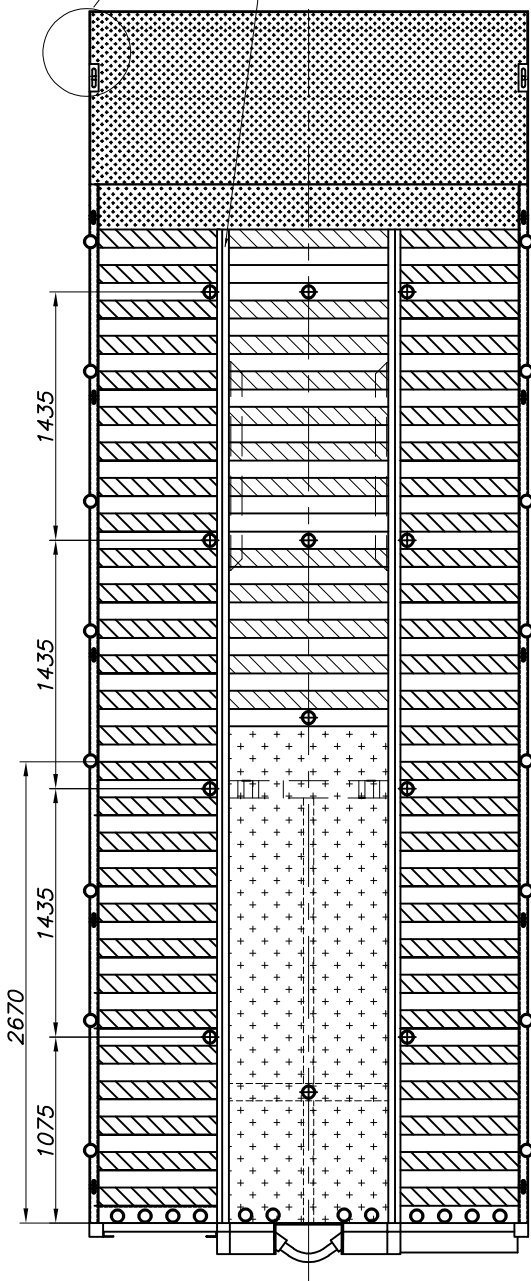

UNP180 S355

Frame: SS3021

Sidor	Fram	Bak	Botten	Tak / Lucka	Lucka	Dörr	Profil	Stål kvalitet	Volyum [m ³]
	3 mm							S235	
BFAB BALTICUM FRINAB									
www.bfab.nu									
LVMS-2					Modell				
Konst.-Desig.		Datum		Ritm. nr.					
Arek K.		09.02.2014		2530					
BFAB BALTICUM FRINAB					Frimaryd				
Kristianstad					Phone : +46-44 387870				
Phone : +46-44 102011					Fax : +46-140 20150				
Fax : +46-44 102033					Fax : +46-140 20150				