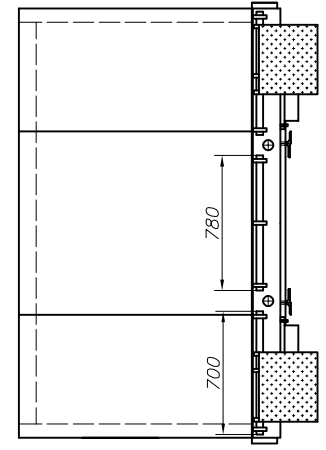

removable ramp

Frame: SS3021

Denno handling för ej utan vårt medgivande kopieras.  
Den för ej heller delgas annan eller annat obehörigen  
användas. Övertredelse härav beivras med stöd av  
gällande lag.  
BALTICUM FRINAB.

Sidor	Fram 3 mm	Bak	Botten	Tak / Lucka	Lucka	Dörr	Profiler	Stål kvalitet S235	Volym [m <sup>3</sup> ]
<b>BFAB</b> BALTICUM FRINAB									
<a href="http://www.bfab.nu">www.bfab.nu</a>									
Kristianstad					Frinnaryd				
Phone : +46-44 102011					Phone : +46-140 387870				
Fax : +46-44 102033					Fax : +46-140 20150				
Konst.-Desig. Arek K.	Datum 22.01.2014	Modell <b>LVMS-1</b>	Ritn. nr.	Vikt [kg] 2630					