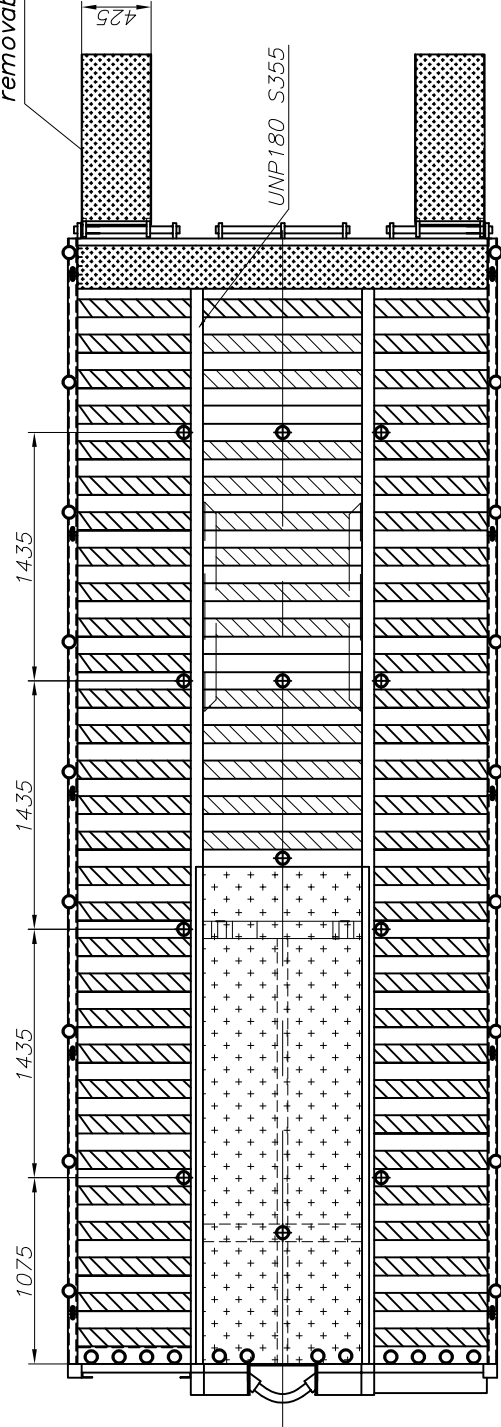

removable ramp

Frame: SS3021

Denno handling för ej utan vårt medgivande kopieras.  
Den för ej heller delgas annan eller annat obehörigen  
användas. Övertredelse härav beivras med stöd av  
gällande lag.  
BALTICUM FRINAB.

Sidor	Fram 3 mm	Bak	Botten	Tak / Lucka	Lucka	Dörr	Profiler	Stål kvalitet S235	Volym [m <sup>3</sup> ]
<b>BFAB</b> BALTICUM FRINAB									
<a href="http://www.bfab.nu">www.bfab.nu</a>									
Kristianstad					Frinnaryd				
Phone : +46-44 102011					Phone : +46-140 387870				
Fax : +46-44 102033					Fax : +46-140 20150				
Konst.-Desig. Arek K.	Datum 22.01.2014	Modell <b>LVMS-1</b>	Ritn. nr.	Vikt [kg] 2630					