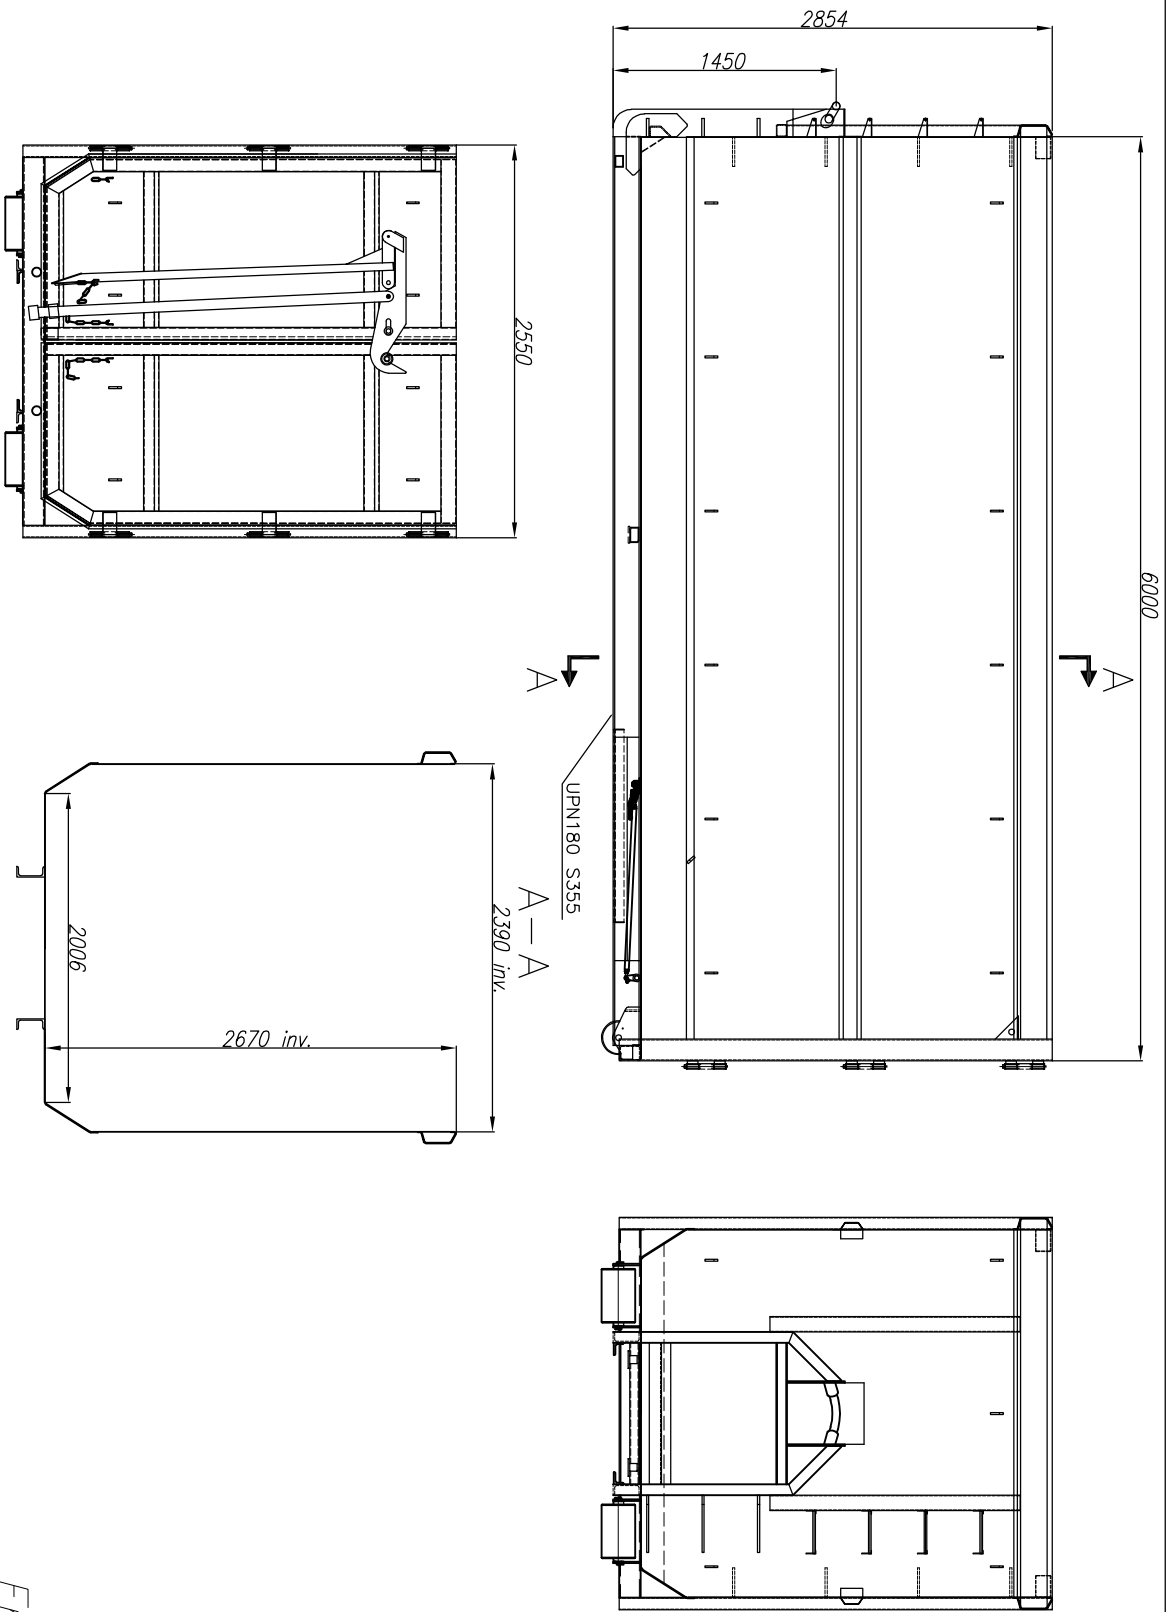

Denna handling får ej utan vårt medgivande kopieras. Den får ej heller delges annan eller sjest obehörigen användas. Överträdelse härav beivras med stöd av gällande lag.
 BALTCUM FRINAB,

Frame: SS3021

Konstl.-Desig. A05fnski	Datum 18.06.2018	Modell LV-38-NG	Sidor 3	Fram 3	Bak ---	Botten 4	Tak / Lucka ---	Lucka ---	Dör 3	Profil ---	Stål kvalité S355	Volym [m ³] 38
<h1 style="text-align: center;">BFAB</h1> <p style="text-align: center;">BALTCUM FRINAB</p>			Kristianstad Phone : +46-44 102011 Fax : +46-44 102033				Frimaryd Phone : +46-140 387870 Fax : +46-140 20150		www.bfab.nu			
			Rinn. nr. 131.38.001101			Vikt [kg] 2740						