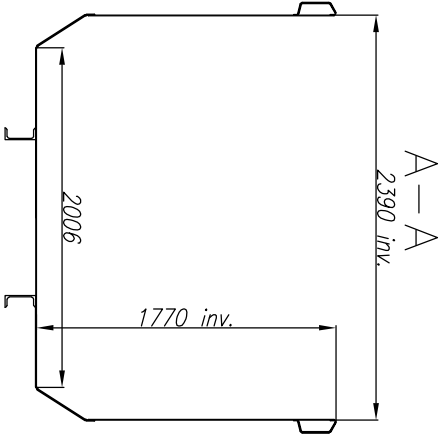

Denna handling får ej utan vårt medgivande kopieras. Den får ej heller delges annan eller sjest obehörigen användas. Överträdelse härav beivras med stöd av gällande lag.
BALTICUM FRINAB,

Frame: SS3021

Konstl.-Desig. A:dsiñski	Datum 18.06.2018	Modell LV-25-NG	Sidor 3	Fram 3	Bak ---	Botten 4	Tak / Lucka ---	Lucka ---	Dörr 3	Profil ---	Stål kvalité S355	Volym [m3] 25
BFAB BALTICUM FRINAB Kristianstad Phone : +46-44 102011 Fax : +46-44 102033 www.bfab.nu			Firmoryd			Firmoryd			Firmoryd			
			Phone : +46-140 387870 Fax : +46-140 20150			Phone : +46-140 387870 Fax : +46-140 20150			Rinn. nr. 13125.001101			Vikt [kg] 2280