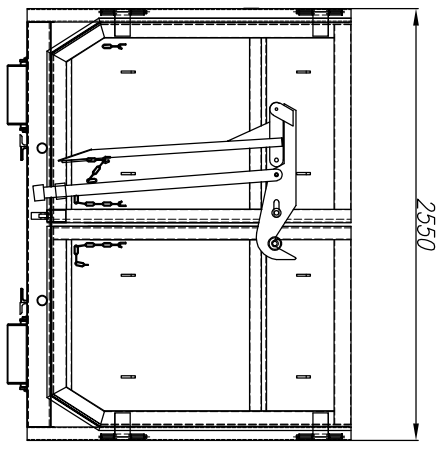

Denna handling får ej utan vårt medgivande kopieras. Den får ej heller delges annan eller sjest obehörigen användas. Överträdelse härav beivras med stöd av gällande lag.
BALTICUM FRINAB,

Frame: SS3021

Konstl.-Desig. A:dsiñski	Datum 18.06.2018	Modell LV-25-NG	Sidor 3	Fram 3	Bak ---	Botten 4	Tak / Lucka ---	Lucka ---	Dörr 3	Profil ---	Stål kvalité S355	Volym [m3] 25
BFAB BALTICUM FRINAB Kristianstad Phone : +46-44 102011 Fax : +46-44 102033 www.bfab.nu			Firmoryd			Firmoryd			Firmoryd			
			Phone : +46-140 387870 Fax : +46-140 20150			Phone : +46-140 387870 Fax : +46-140 20150			Rinn. nr. 13125.001101			Vikt [kg] 2280