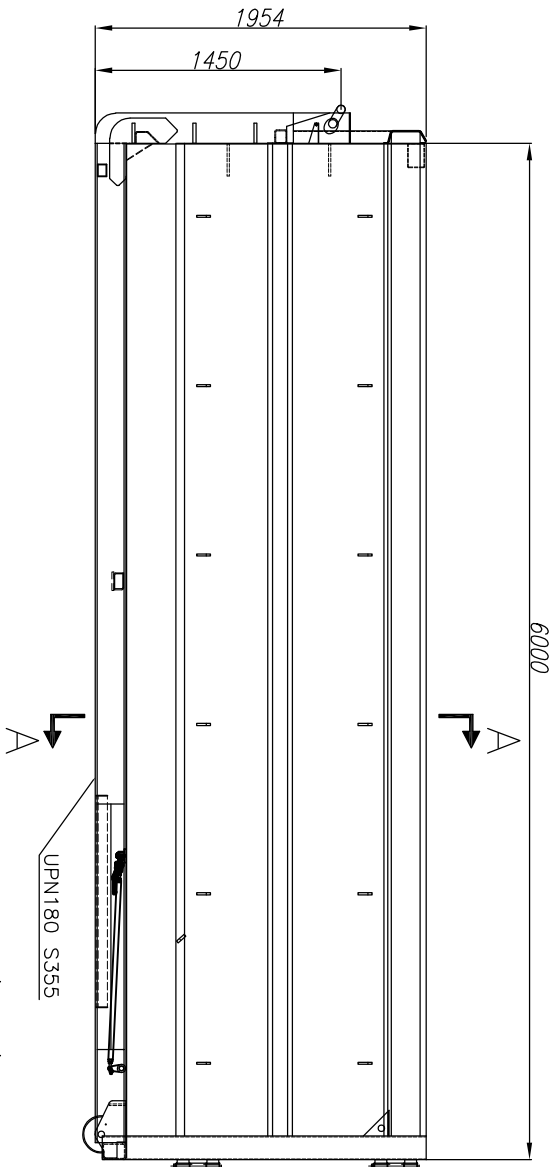

Denna handling får ej utan vårt medgivande kopieras. Den får ej heller delges annan eller sjest obehörigen användas. Överträdelse härav beivras med stöd av gällande lag.
BALTICUM FRINAB,

Frame: SS3021

Konstl.-Desig. A:dsiñski	Datum 18.06.2018	Modell LV-25-NG	Sidor 3	Fram 3	Bak ---	Botten 4	Tak / Lucka ---	Lucka ---	Dörr 3	Profil ---	Stål kvalité S355	Volym [m3] 25
BFAB BALTICUM FRINAB Kristianstad Phone : +46-44 102011 Fax : +46-44 102033 www.bfab.nu			Firmoryd			Firmoryd			Firmoryd			
			Phone : +46-140 387870 Fax : +46-140 20150			Phone : +46-140 387870 Fax : +46-140 20150			Rinn. nr. 13125.001101			Vikt [kg] 2280