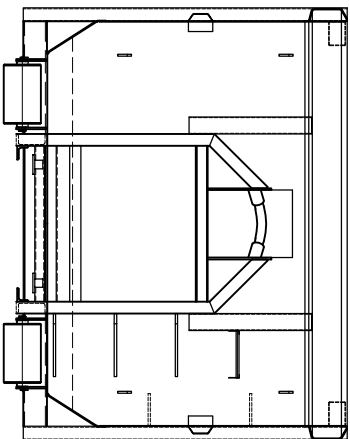

Denna handling får ej utan vårt medgivande kopieras. Den får ej heller delges annan eller sjest obehörigen användas. Överträdelse härav beivras med stöd av gällande lag.
BALTICUM FRINAB,

Frame: SS3021

Konstl.-Desig. A:dsiñski	Datum 18.06.2018	Modell LV-25-NG	Sidor 3	Fram 3	Bak ---	Botten 4	Tak / Lucka ---	Lucka ---	Dörr 3	Profil ---	Stål kvalité S355	Volym [m3] 25
BFAB BALTICUM FRINAB Kristianstad Phone : +46-44 102011 Fax : +46-44 102033 www.bfab.nu			Firmoryd			Firmoryd			Firmoryd			
			Phone : +46-140 387870 Fax : +46-140 20150			Phone : +46-140 387870 Fax : +46-140 20150			Rinn. nr. 13125.001101			Vikt [kg] 2280