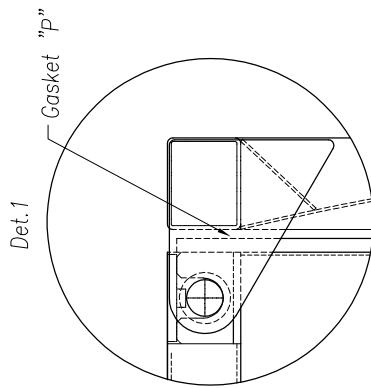

Frame: SS3021

100% tight and tested

Sidor	3 mm	Fram	3 mm	Bak		Boilen	4 mm	Tak / Lucka	Lucka	Dörr	3 mm	Profil	3 mm	Stålkvalité	S235	Volym [ m3]
www.bfab.nu																
<b>BFAB</b> BALTICUM FRINAB										Kristianstad Phone : +46-44 102011 Fax : +46-44 102033			Frinnaryd Phone : +46-140 387870 Fax : +46-140 20150			
Konst.-Desig. Arek K.	Datum 15.02.2018		Modell LV-22-BIO-LT		Ritm. nr.		Vikt [kg]		2200							