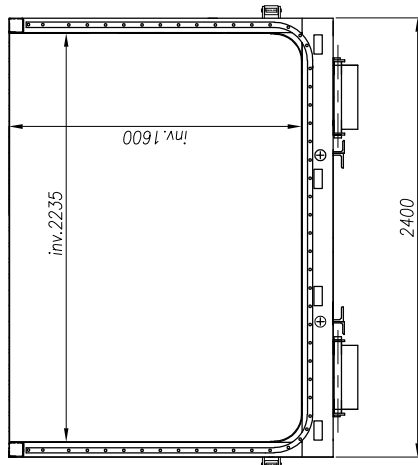

Frame: SS3021

100% tight and tested

Sidor	3 mm	Fram	3 mm	Bak		Boilen	4 mm	Tak / Lucka	Lucka	Dörr	3 mm	Profil	3 mm	Stålkvalité	S235	Volym [ m3]
www.bfab.nu																
<b>BFAB</b> BALTICUM FRINAB										Kristianstad Phone : +46-44 102011 Fax : +46-44 102033			Frinnaryd Phone : +46-140 387870 Fax : +46-140 20150			
Konst.-Desig. Arek K.	Datum 15.02.2018		Modell LV-22-BIO-LT		Ritm. nr.		Vikt [kg]		2200							