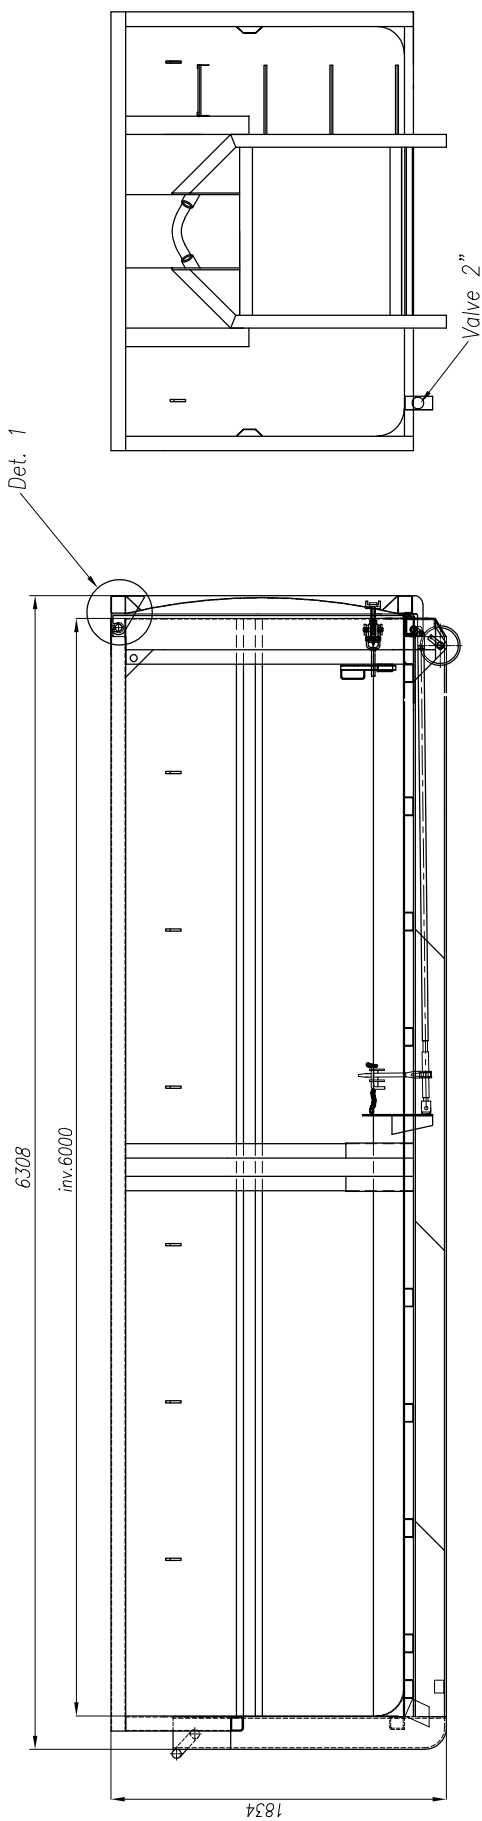

Frame: SS3021

100% tight and tested

Sidor	3 mm	Fram	3 mm	Bak		Boilen	4 mm	Tak / Lucka	Lucka	Dörr	3 mm	Profil	3 mm	Stålkvalité	S235	Volym [ m3]
www.bfab.nu																
<b>BFAB</b> BALTICUM FRINAB										Kristianstad Phone : +46-44 102011 Fax : +46-44 102033			Frinnaryd Phone : +46-140 387870 Fax : +46-140 20150			
Konst.-Desig. Arek K.	Datum 15.02.2018		Modell LV-22-BIO-LT		Ritm. nr.		Vikt [kg]		2200							