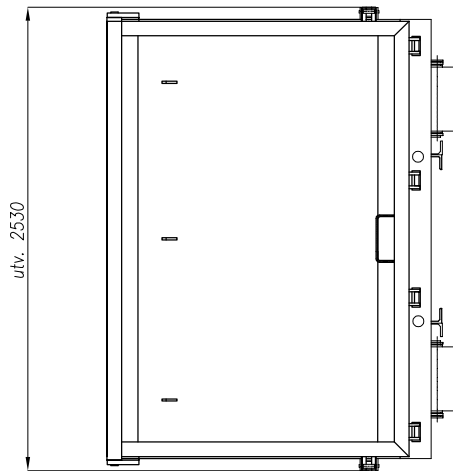

Frame: SS3021

100% tight and tested

Sidor	3 mm	Fram	3 mm	Bak		Boilen	4 mm	Tak / Lucka	Lucka	Dörr	3 mm	Profil	3 mm	Stålkvalité	S235	Volym [ m3]
www.bfab.nu																
<b>BFAB</b> BALTICUM FRINAB										Kristianstad Phone : +46-44 102011 Fax : +46-44 102033			Frinnaryd Phone : +46-140 387870 Fax : +46-140 20150			
Konst.-Desig. Arek K.	Datum 15.02.2018		Modell LV-22-BIO-LT		Ritm. nr.		Vikt [kg]		2200							