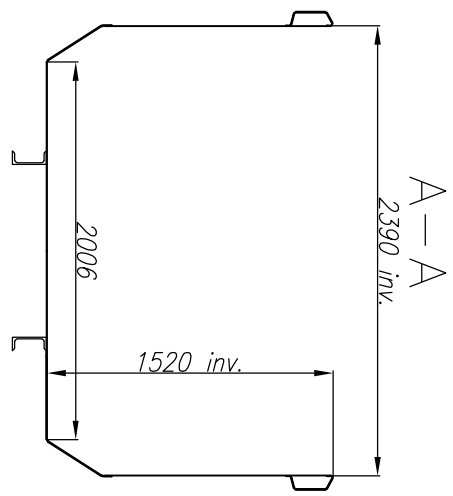

Denna handling får ej utan vårt medgivande kopieras. Den får ej heller delges annan eller sjest obehörigen användas. Överträdelse härav beivras med stöd av gällande lag.
BALTICUM FRINAB,

Frame: SS3021

Konstl.- Desig. Aösiński	Datum 18.06.2018	Modell LV-22-NG	Sidor 3	Fram 3	Bak ---	Botten 4	Tak / Lucka ---	Lucka ---	Dör 3	Profil ---	Stål kvalité S355	Volym [m³] 22
Kristianstod Phone : +46-44 102011 Fax : +46-44 102033			www.bfab.nu			Frimaryd Phone : +46-140 387870 Fax : +46-140 20150						
									Rim. nr. 131.22.0011.01	Vikt [kg] 2120