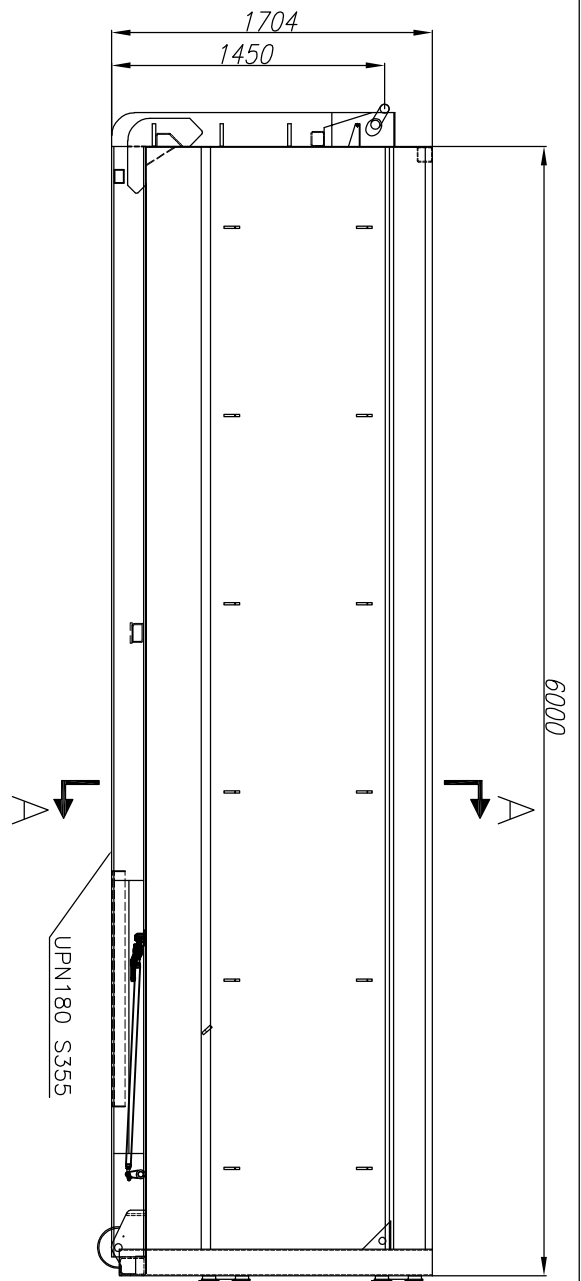

Denna handling får ej utan vårt medgivande kopieras. Den får ej heller delges annan eller sjest obehörigen användas. Överträdelse härav beivras med stöd av gällande lag.
BALTICUM FRINAB,

Frame: SS3021

Konstl.- Desig. Aösiński	Datum 18.06.2018	Modell LV-22-NG	Sidor 3	Fram 3	Bak ---	Botten 4	Tak / Lucka ---	Lucka ---	Dör 3	Profil ---	Stål kvalité S355	Volym [m³] 22
Kristianstod Phone : +46-44 102011 Fax : +46-44 102033			www.bfab.nu			Frimaryd Phone : +46-140 387870 Fax : +46-140 20150						
									Rim. nr. 131.22.0011.01	Vikt [kg] 2120