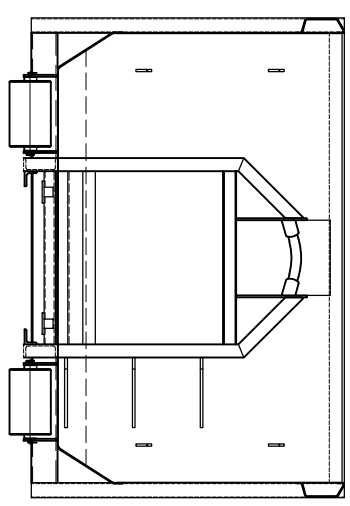

Denna handling får ej utan vårt medgivande kopieras. Den får ej heller delges annan eller sjest obehörigen användas. Överträdelse härav beivras med stöd av gällande lag.
BALTICUM FRINAB,

Frame: SS3021

Konstl.- Desig. Aösiński	Datum 18.06.2018	Modell LV-22-NG	Sidor 3	Fram 3	Bak ---	Botten 4	Tak / Lucka ---	Lucka ---	Dör 3	Profil ---	Stål kvalité S355	Volym [m³] 22
Kristianstod Phone : +46-44 102011 Fax : +46-44 102033			www.bfab.nu			Frimaryd Phone : +46-140 387870 Fax : +46-140 20150						
									Rim. nr. 131.22.0011.01	Vikt [kg] 2120