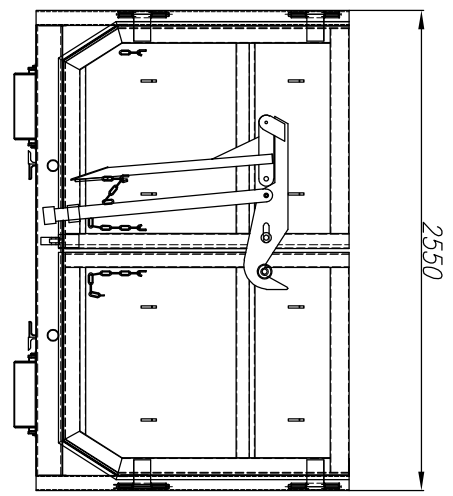

Denna handling får ej utan vårt medgivande kopieras. Den får ej heller delges annan eller sjest obehörigen användas. Överträdelse härav beivras med stöd av gällande lag.
BALTICUM FRINAB,

Frame: SS3021

Konstl.- Desig. Aösiński	Datum 18.06.2018	Modell LV-22-NG	Sidor 3	Fram 3	Bak ---	Botten 4	Tak / Lucka ---	Lucka ---	Dör 3	Profil ---	Stål kvalité S355	Volym [m³] 22
Kristianstod Phone : +46-44 102011 Fax : +46-44 102033			www.bfab.nu			Frimaryd Phone : +46-140 387870 Fax : +46-140 20150						
									Rim. nr. 131.22.0011.01	Vikt [kg] 2120