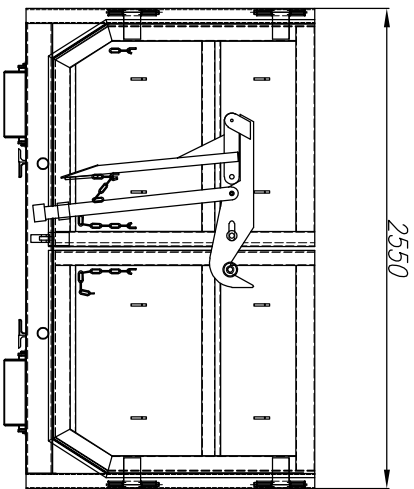

Denna handling får ej utan vårt medgivande kopieras. Den får ej heller delges annan eller sjest obehörigen användas. Överträdelse härav beivras med stöd av gällande lag.
 BALTCUM FRINAB,

Frame: SS3021

Konstl.- Desig. Aösiński	Datum 18.06.2018	Modell LV-20-NG	Sidor 3	Fram 3	Bak ---	Botten 4	Tak / Lucka ---	Lucka ---	Dörr 3	Profil ---	Stål kvalité S355	Volym [m ³] 20
BFAB BALTCUM FRINAB Kristianstad Phone : +46-44 102011 Fax : +46-44 102033 www.bfab.nu			Kristianstad Phone : +46-44 102011 Fax : +46-44 102033				Frimaryd Phone : +46-140 387870 Fax : +46-140 20150					
			Ritn. nr. 13120.001101	Vikt [kg] 2070								