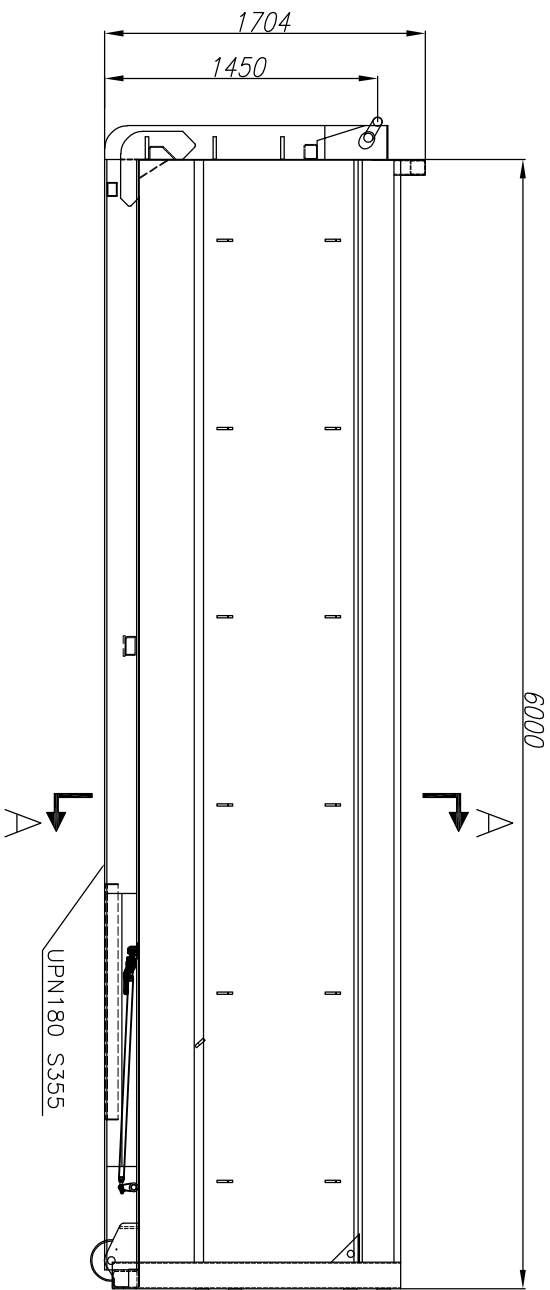

Denna handling får ej utan vårt medgivande kopieras. Den får ej heller delges annan eller sjest obehörigen användas. Överträdelse härav beivras med stöd av gällande lag.
 BALTCUM FRINAB,

Frame: SS3021

Konstl.- Desig. Aösiński	Datum 18.06.2018	Modell LV-20-NG	Sidor 3	Fram 3	Bak ---	Botten 4	Tak / Lucka ---	Lucka ---	Dörr 3	Profil ---	Stål kvalité S355	Volym [m ³] 20
BFAB BALTCUM FRINAB Kristianstad Phone : +46-44 102011 Fax : +46-44 102033 www.bfab.nu			Kristianstad Phone : +46-44 102011 Fax : +46-44 102033				Frimaryd Phone : +46-140 387870 Fax : +46-140 20150					
			Ritn. nr. 13120.001101	Vikt [kg] 2070								