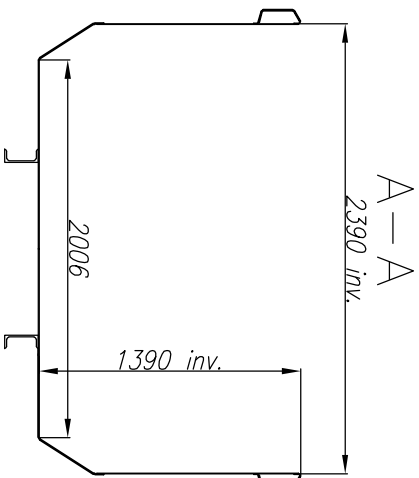

Denna handling får ej utan vårt medgivande kopieras. Den får ej heller delges annan eller sjest obehörigen användas. Överträdelse härav beivras med stöd av gällande lag.
 BALTCUM FRINAB,

Frame: SS3021

Konstl.- Desig. Aösiński	Datum 18.06.2018	Modell LV-20-NG	Sidor 3	Fram 3	Bak ---	Botten 4	Tak / Lucka ---	Lucka ---	Dörr 3	Profil ---	Stål kvalité S355	Volym [m ³] 20
BFAB BALTCUM FRINAB Kristianstad Phone : +46-44 102011 Fax : +46-44 102033 www.bfab.nu			Kristianstad Phone : +46-44 102011 Fax : +46-44 102033				Frimaryd Phone : +46-140 387870 Fax : +46-140 20150					
			Ritn. nr. 13120.001101	Vikt [kg] 2070								