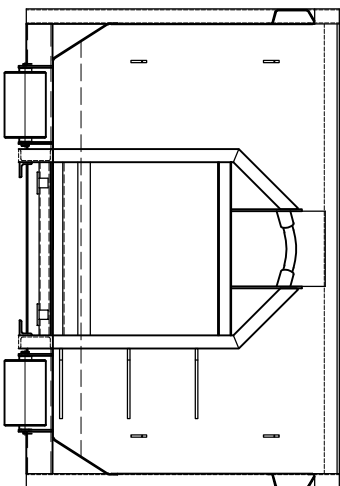

Denna handling får ej utan vårt medgivande kopieras. Den får ej heller delges annan eller sjest obehörigen användas. Överträdelse härav beivras med stöd av gällande lag.
 BALTCUM FRINAB,

Frame: SS3021

Konstl.- Desig. Aösiński	Datum 18.06.2018	Modell LV-20-NG	Sidor 3	Fram 3	Bak ---	Botten 4	Tak / Lucka ---	Lucka ---	Dörr 3	Profil ---	Stål kvalité S355	Volym [m ³] 20
BFAB BALTCUM FRINAB Kristianstad Phone : +46-44 102011 Fax : +46-44 102033 www.bfab.nu			Kristianstad Phone : +46-44 102011 Fax : +46-44 102033				Frimaryd Phone : +46-140 387870 Fax : +46-140 20150					
			Ritn. nr. 13120.001101	Vikt [kg] 2070								