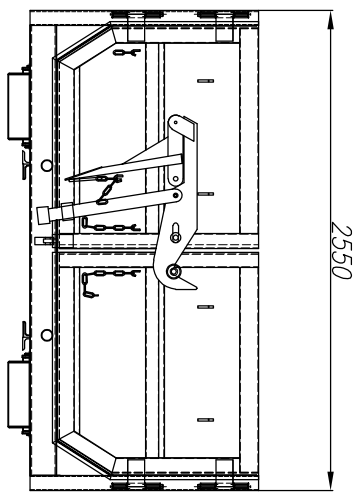

Denna handling får ej utan vårt medgivande kopieras. Den får ej heller delges annan eller sjest obehörigen användas. Överträdelse härav beivras med stöd av gällande lag.
BALTECUM FRINAB,

Frame: SS3021

Konstl.- Desig. Aösiński	Datum 18.06.2018	Modell LV-15-NG	Sidor 3	Fram 3	Bak ---	Botten 4	Tak / Lucka ---	Lucka ---	Dörr 3	Proffler ---	Stål kvalité S355	Volym [m3] 15
BFBAB BALTECUM FRINAB			Kristianstad Phone : +46-44 102011 Fax : +46-44 102033 www.bfab.nu									
			Frinnaryd Phone : +46-140 387870 Fax : +46-140 20150									
											Rinn. nr. 13115.001101	Vikt [kg] 1940