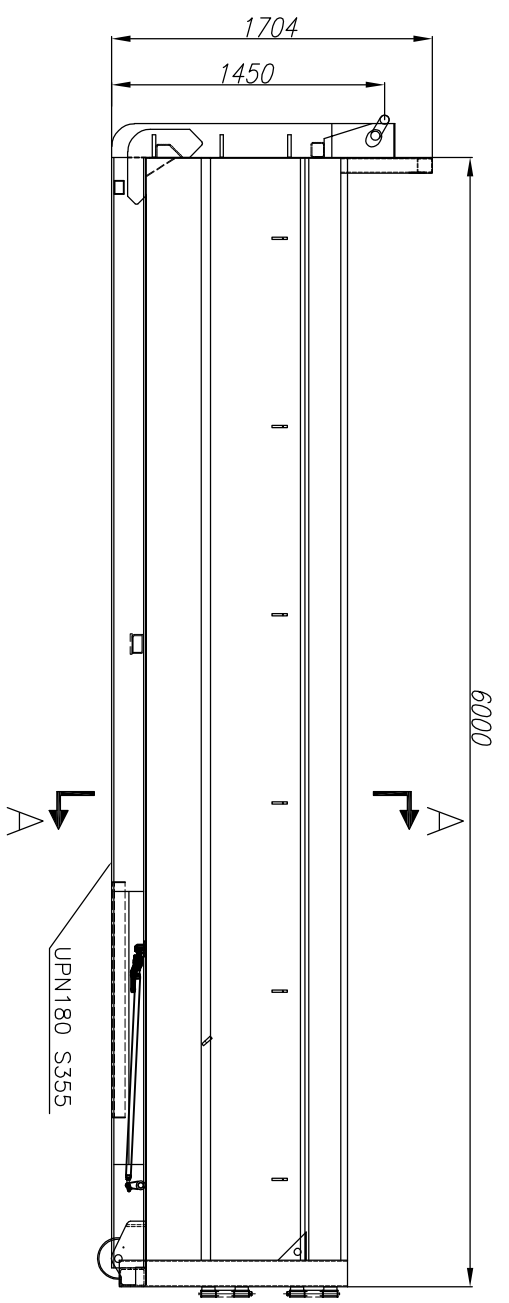

Denna handling får ej utan vårt medgivande kopieras. Den får ej heller delges annan eller sjest obehörigen användas. Överträdelse härav beivras med stöd av gällande lag.
BALTECUM FRINAB,

Frame: SS3021

Konstl.- Desig. Aösiński	Datum 18.06.2018	Modell LV-15-NG	Sidor 3	Fram 3	Bak ---	Botten 4	Tak / Lucka ---	Lucka ---	Dörr 3	Proffler ---	Stål kvalité S355	Volym [m3] 15
BFBAB BALTECUM FRINAB			Kristianstad Phone : +46-44 102011 Fax : +46-44 102033 www.bfab.nu									
			Frinnaryd Phone : +46-140 387870 Fax : +46-140 20150									
											Rinn. nr. 13115.001101	Vikt [kg] 1940