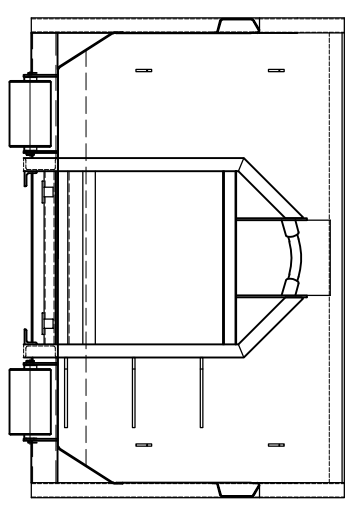

Denna handling får ej utan vårt medgivande kopieras. Den får ej heller delges annan eller sjest obehörigen användas. Överträdelse härav beivras med stöd av gällande lag.
BALTECUM FRINAB,

Frame: SS3021

Konstl.- Desig. Aösiński	Datum 18.06.2018	Modell LV-15-NG	Sidor 3	Fram 3	Bak ---	Botten 4	Tak / Lucka ---	Lucka ---	Dörr 3	Proffler ---	Stål kvalité S355	Volym [m3] 15
BFBAB BALTECUM FRINAB			Kristianstad Phone : +46-44 102011 Fax : +46-44 102033 www.bfab.nu									
			Frinnaryd Phone : +46-140 387870 Fax : +46-140 20150									
											Rinn. nr. 13115.001101	Vikt [kg] 1940