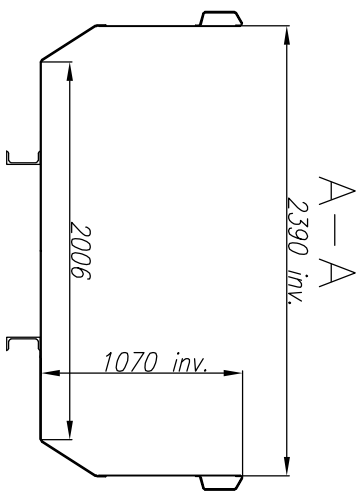

Denna handling får ej utan vårt medgivande kopieras. Den får ej heller delges annan eller sjest obehörigen användas. Överträdelse härav beivras med stöd av gällande lag.
BALTECUM FRINAB,

Frame: SS3021

Konstl.- Desig. Aösiński	Datum 18.06.2018	Modell LV-15-NG	Sidor 3	Fram 3	Bak ---	Botten 4	Tak / Lucka ---	Lucka ---	Dörr 3	Proffler ---	Stål kvalité S355	Volym [m3] 15
BFBAB BALTECUM FRINAB			Kristianstad Phone : +46-44 102011 Fax : +46-44 102033 www.bfab.nu									
			Frinnaryd Phone : +46-140 387870 Fax : +46-140 20150									
											Rinn. nr. 13115.001101	Vikt [kg] 1940