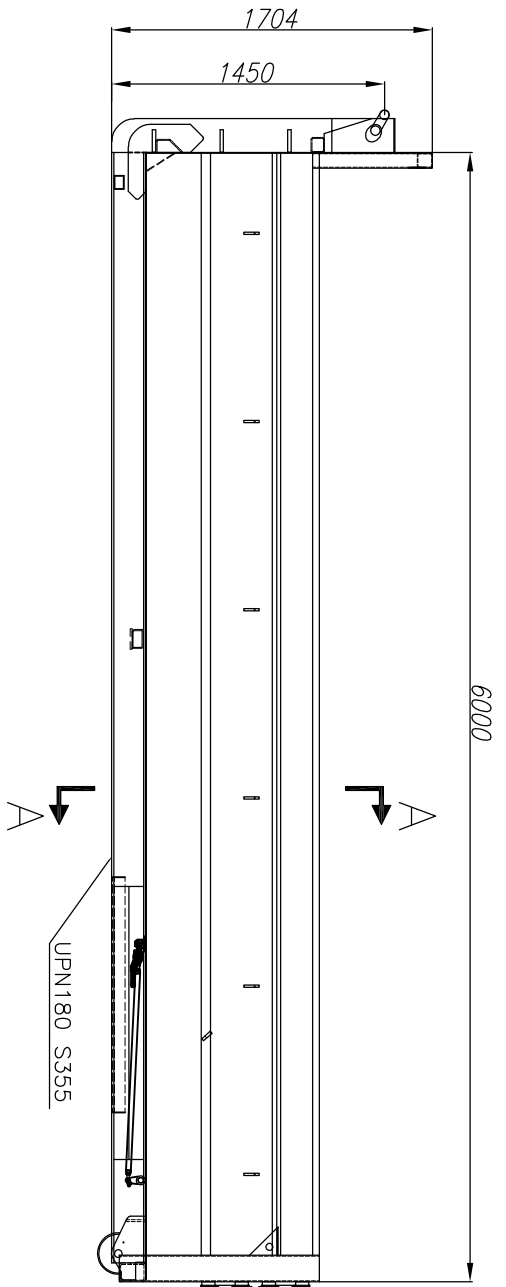

Denna handling får ej utan vårt medgivande kopieras. Den får ej heller delges annan eller sjest obehörigen användas. Överträdelse härav beivras med stöd av gällande lag.
BALTCUM FRINAB,

A—A

Frame: SS3021

Konstl.-Desig. Aösiński	Datum 18.06.2018	Modell LV-12-NG	Sidor 3	Fram 3	Bak ---	Botten 4	Tak / Lucka ---	Lucka ---	Dörr 3	Profil ---	Stål kvalité S355	Volym [m³] 12
BALTCUM FRINAB			Kristianstad Phone : +46-44 102011 Fax : +46-44 102033				Frimaryd Phone : +46-140 387870 Fax : +46-140 20150		www.bfab.nu			
			Ritn. nr. 13112.001101			Vikt [kg] 1870