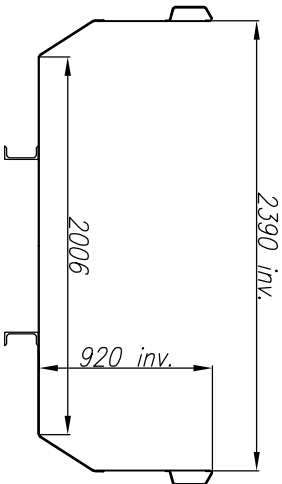

Denna handling får ej utan vårt medgivande kopieras. Den får ej heller delges annan eller sjest obehörigen användas. Överträdelse härav beivras med stöd av gällande lag.
BALTCUM FRINAB,

A—A

Frame: SS3021

Konstl.-Desig. Aösiński	Datum 18.06.2018	Modell LV-12-NG	Sidor 3	Fram 3	Bak ---	Botten 4	Tak / Lucka ---	Lucka ---	Dörr 3	Profil ---	Stål kvalité S355	Volym [m³] 12
BALTCUM FRINAB			Kristianstad Phone : +46-44 102011 Fax : +46-44 102033				Frimaryd Phone : +46-140 387870 Fax : +46-140 20150		www.bfab.nu			
			Ritn. nr. 13112.001101			Vikt [kg] 1870