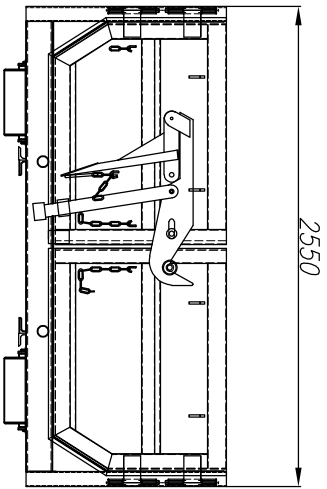

Denna handling får ej utan vårt medgivande kopieras. Den får ej heller delges annan eller sjest obehörigen användas. Överträdelse härav beivras med stöd av gällande lag.
BALTCUM FRINAB,

A—A

Frame: SS3021

Konstl.-Desig. Aösiński	Datum 18.06.2018	Modell LV-12-NG	Sidor 3	Fram 3	Bak ---	Botten 4	Tak / Lucka ---	Lucka ---	Dörr 3	Profil ---	Stål kvalité S355	Volym [m³] 12
BALTCUM FRINAB			Kristianstad Phone : +46-44 102011 Fax : +46-44 102033				Frimaryd Phone : +46-140 387870 Fax : +46-140 20150		www.bfab.nu			
			Ritn. nr. 13112.001101			Vikt [kg] 1870