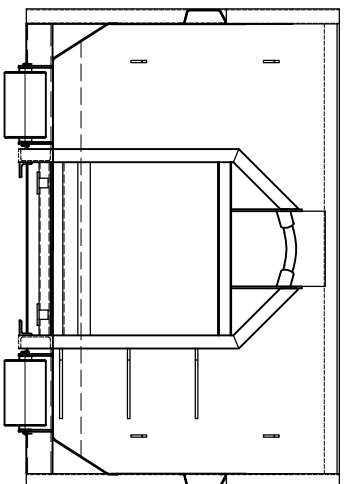

Denna handling får ej utan vårt medgivande kopieras. Den får ej heller delges annan eller sjest obehörigen användas. Överträdelse härav beivras med stöd av gällande lag.
BALTCUM FRINAB,

A—A

Frame: SS3021

Konstl.-Desig. Aösiński	Datum 18.06.2018	Modell LV-12-NG	Sidor 3	Fram 3	Bak ---	Botten 4	Tak / Lucka ---	Lucka ---	Dörr 3	Profil ---	Stål kvalité S355	Volym [m³] 12
BALTCUM FRINAB			Kristianstad Phone : +46-44 102011 Fax : +46-44 102033				Frimaryd Phone : +46-140 387870 Fax : +46-140 20150		www.bfab.nu			
			Ritn. nr. 13112.001101			Vikt [kg] 1870