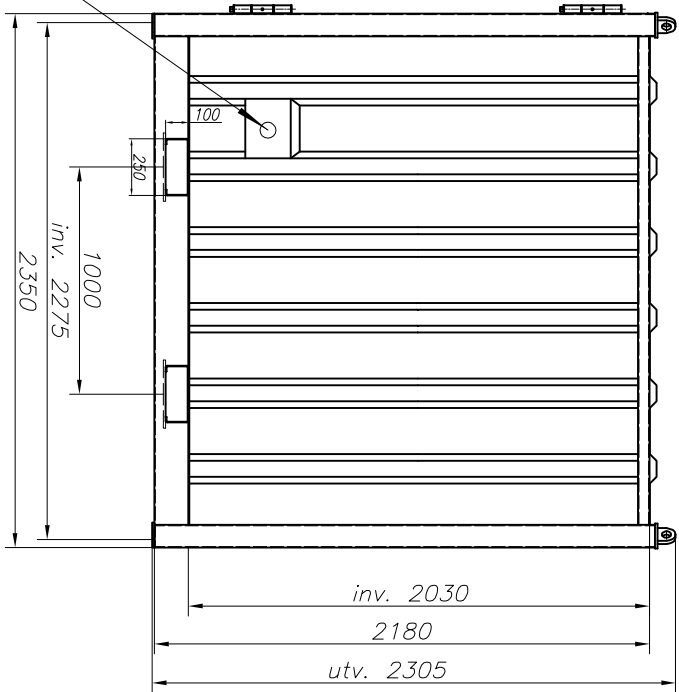

Ventilation