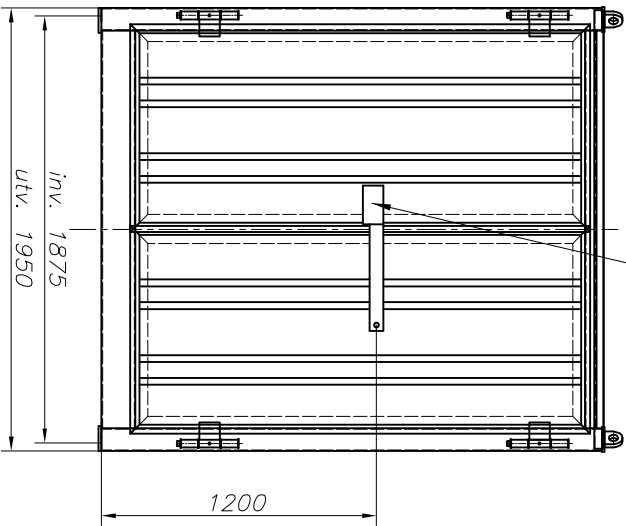

Ventilation