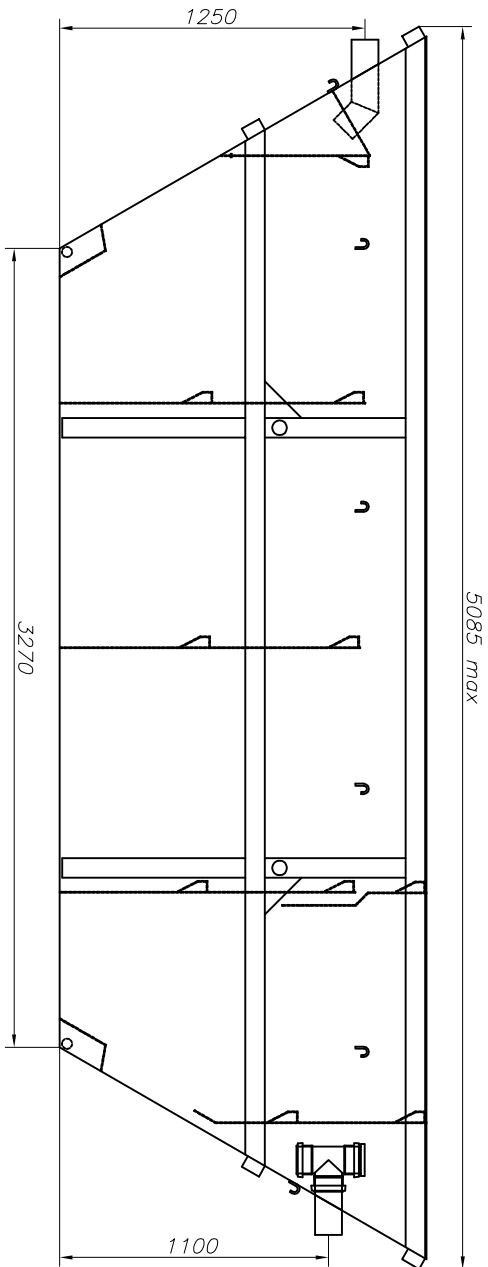

Denna handling får ej utan vårt medgivande kopieras. Den får ej heller delges annan eller eljest obehörigen användas. Överträdelse härav beivras med stöd av gällande lag.
BALTICUM FRINAB,

Konstl.-Desig. H.Oleksick	Datum 16.05.18	Modell	<div style="text-align: center;">  <p>BALTCUM FRINAB</p> </div>		<div style="text-align: center;"> <p><i>Kristianstad</i></p> <p>Phone : +46-44 102011 Fax : +46-44 102033</p> </div>		<div style="text-align: center;"> <p><i>Frinnaryd</i></p> <p>Phone : +46-140 387870 Fax : +46-140 20150</p> </div>		
Slador 4 mm	Fram 4 mm	Bak 4 mm	Botten 4 mm	Tak/Lucka _	Lucka _	Dörr _	Profiler 4/5 mm	Stål kvalité S235	Volym [m3] 11,5
www.bfab.nu			<p style="text-align: center;">LB-11,5 SLAM</p>						
Ritn. nr. LB11,5-05		Vikt [kg] 1250							