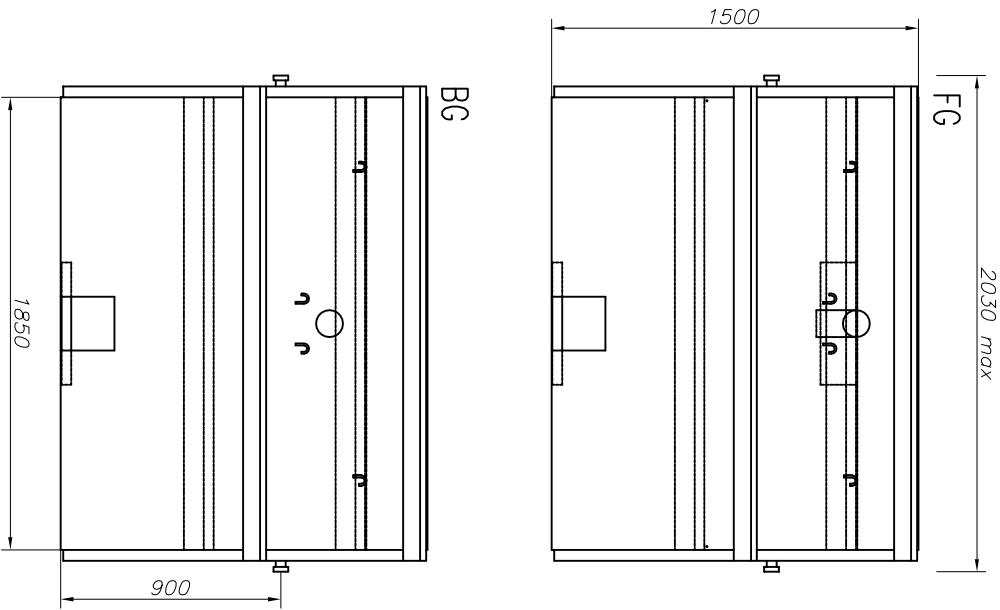

Denna handling får ej utan vårt medgivande kopieras. Den får ej heller delges annan eller eljest obehörigen användas. Överträdelse härav beivras med stöd av gällande lag.
BALTICUM FRINAB,

Konstl.-Desig. H.Oleksick	Datum 16.05.18	Modell	<div style="text-align: center;">  <p>BALTCUM FRINAB</p> </div>		<div style="text-align: center;"> <p><i>Kristianstad</i></p> <p>Phone : +46-44 102011 Fax : +46-44 102033</p> </div>		<div style="text-align: center;"> <p><i>Frinnaryd</i></p> <p>Phone : +46-140 387870 Fax : +46-140 20150</p> </div>		
Slador 4 mm	Fram 4 mm	Bak 4 mm	Botten 4 mm	Tak/Lucka _	Lucka _	Dörr _	Profiler 4/5 mm	Stål kvalité S235	Volym [m3] 11,5
www.bfab.nu			<p style="text-align: center;">LB-11,5 SLAM</p>						
Ritn. nr. LB11,5-05		Vikt [kg] 1250							