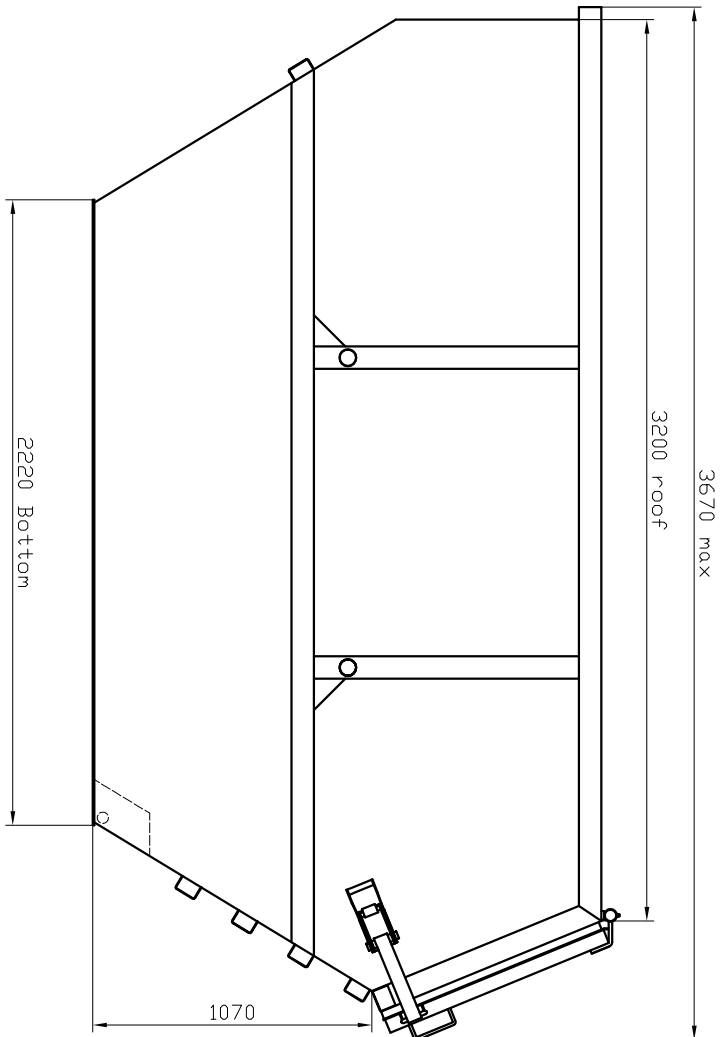

Denna handling får ej utan vårt medgivande kopieras. Den får ej heller delges annan eller ejst obehörigen användas. Överträdelse härav beivras med stöd av gällande lag.
BALTCUM FRINAB,

Sidor	4 mm	Fram	4 mm	Bak	4 mm	Botten	6 mm	Tak	4 mm	Lucka	4 mm	Dörr	-	Profil	48,5 mm	Stål kvalitet	S235	Volym [m3]	9,8
www.bfab.nu																			

Kristiansstad
 Phone : +46-44 102011
 Fax : +46-44 102033

Frinnaryvd
 Phone : +46-140 387870
 Fax : +46-140 20150

Konst.-Desig.
 H/Dleksäk
 Datum
 16.05.18
 Modell

LB-10 TM

Rlin. nr.
 Vikt [kg]
 1260