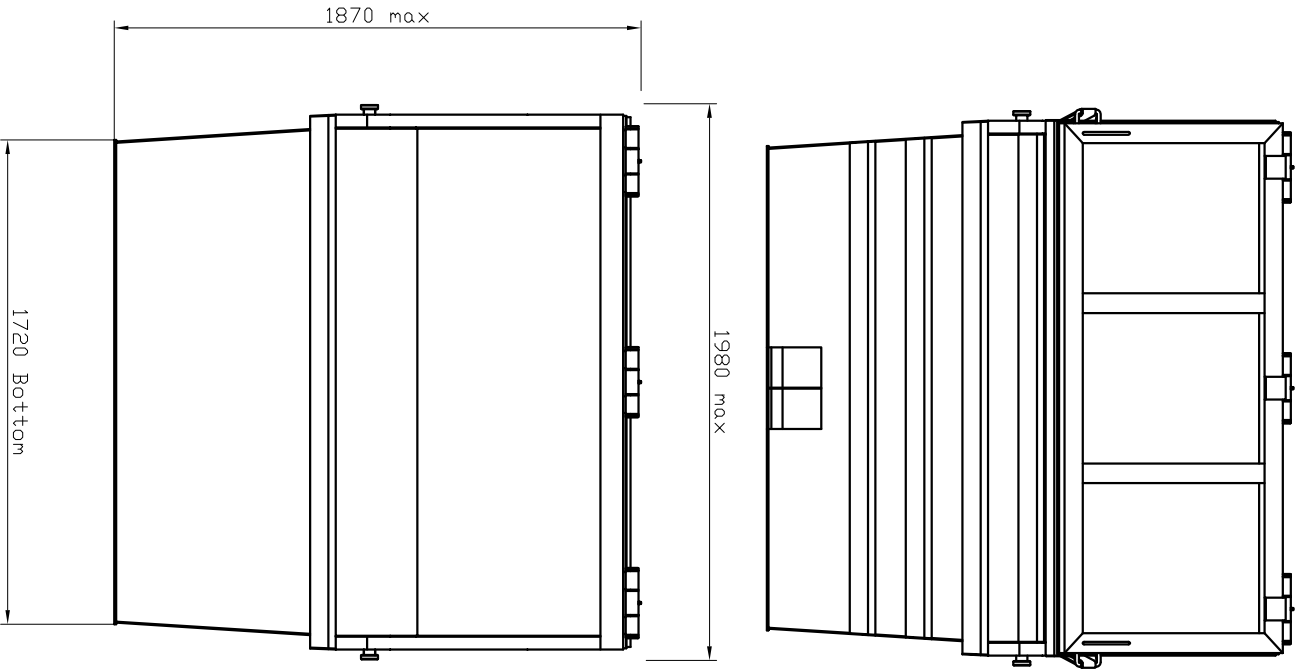

Denna handling får ej utan vårt medgivande kopieras. Den får ej heller delges annan eller ejst obehörigen användas. Överträdelse härav beivras med stöd av gällande lag.
BALTCUM FRINAB,

Sidor	4 mm	Fram	4 mm	Bak	4 mm	Botten	6 mm	Tak	4 mm	Lucka	4 mm	Dörr	-	Profil	48,5 mm	Stål kvalitet	S235	Volym [m3]	9,8
www.bfab.nu																			