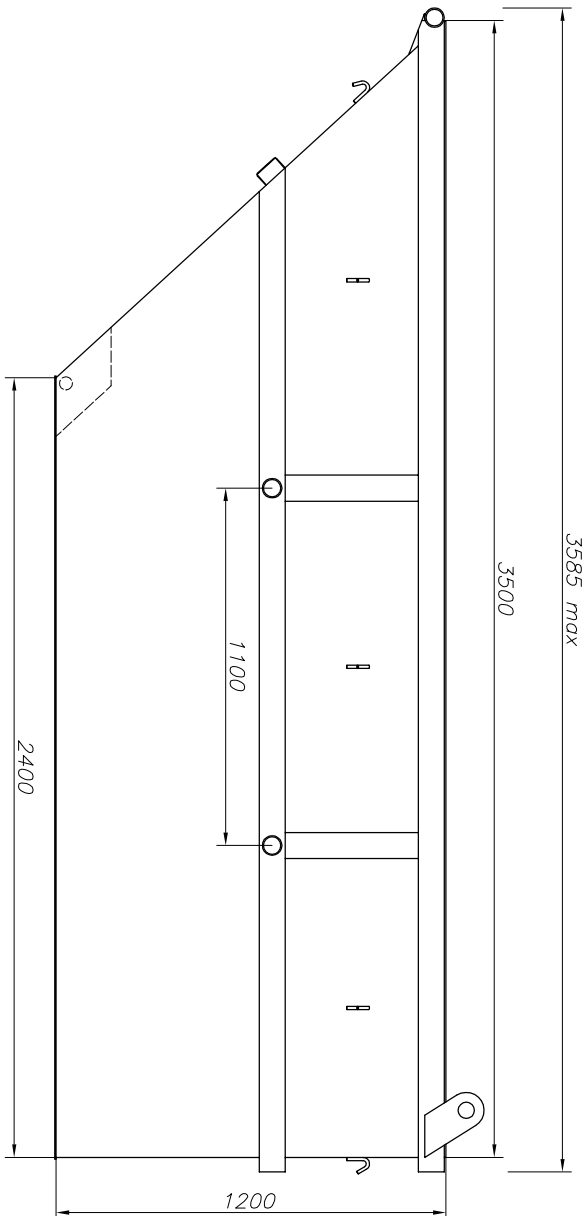

Denna handling får ej utan vårt medgivande kopieras. Den får ej heller delges annan eller eljest obehörigen användas. Överträdelse härav beivras med stöd av gällande lag.
BALTICUM FRINAB,

Konstl.-Desig. J. Borthik	Datum 09.10.17.	Modell	Slidor 3 mm	Fram 3 mm	Bak/Lucka 3 mm	Botten 4 mm	Tak	Lucka	Dör	Proffler 4mm	Stål kvalitet S235	Volym [m3] 9,6
BFBAB BALTICUM FRINAB			www.bfab.nu									
KBF-6 Ö			Ritn. nr. KBF6-10	Vikt [kg] 540								