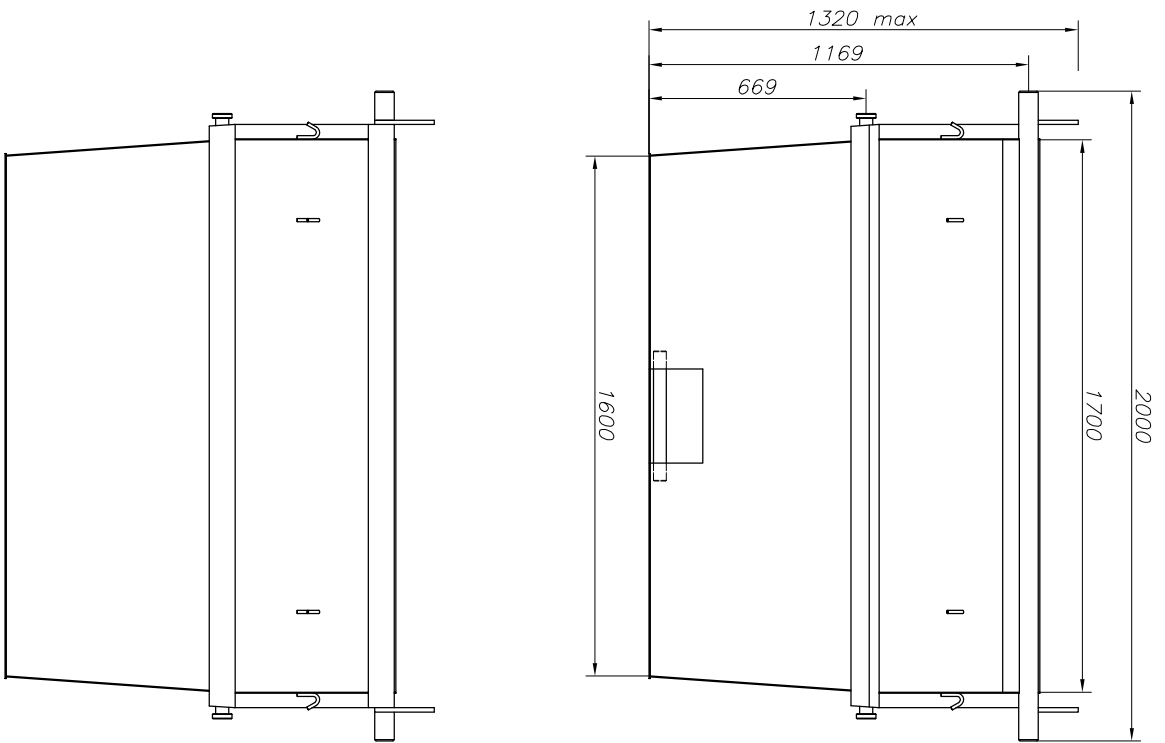

Denna handling får ej utan vårt medgivande kopieras. Den får ej heller delges annan eller eljest obehörigen användas. Överträdelse härav beivras med stöd av gällande lag.
BALTICUM FRINAB,

Konstl.-Desig. J. Borthik	Datum 09.10.17.	Modell	Slidor 3 mm	Fram 3 mm	Bak/Lucka 3 mm	Botten 4 mm	Tak	Lucka	Dör	Proffler 4mm	Stål kvalitet S235	Volym [m3] 9,6
BFBAB BALTICUM FRINAB			www.bfab.nu									
KBF-6 Ö			Ritn. nr. KBF6-10	Vikt [kg] 540								