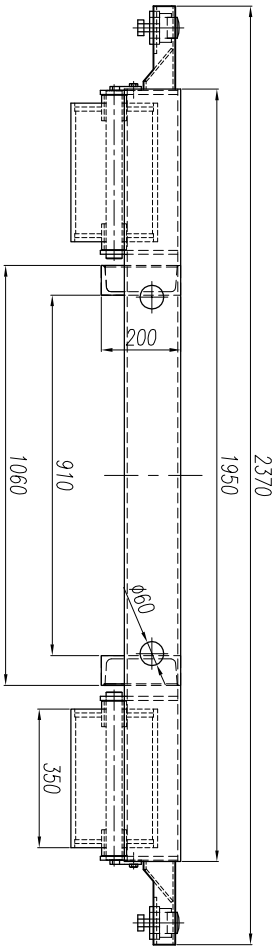

Denna handling får ej utan vårt medgivande kopieras. Den får ej heller delges annan eller eljest obehörigen användas. Överträdelse härav beivras med stöd av gällande lag.
FRINAB,

NEW TYPE

Frame: SS3021

BALTICUM FRINAB

Sidor	Fram	Bak	Boten	Tak/Lucka	Lucka	Öx	Profil	Sätkvalité	Volyt [m ³]

Konst.-Desig. Arek K	Datum 14.05.12	Modell	Kristianstöd Phone : +46-44 102011 Fax : +46-44 102033	www.balticumfrinab.se info@balticum.nu info@frinab.nu	Finnaryd Phone : +46-140 387870 Fax : +46-140 20150	Rhin. nr.	Vikt [kg]

Frame ISO-4-L6150