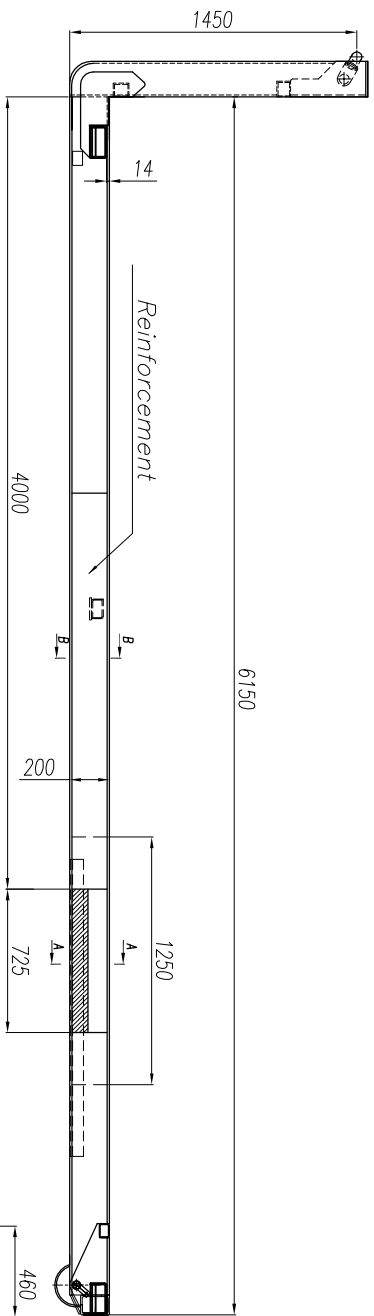

Denna handling får ej utan vårt medgivande kopieras. Den får ej heller delges annan eller eljest obehörigen användas. Överträdelse härav beivras med stöd av gällande lag.
FRINAB,

NEW TYPE

Frame: SS3021

BALTICUM FRINAB

Sidor	Fram	Bak	Boten	Tak/Lucka	Lucka	Öx	Profil	Sätkvalité	Volyt [m ³]

Konst.-Desig. Arek K	Datum 14.05.12	Modell	Kristianstöd Phone : +46-44 102011 Fax : +46-44 102033	www.balticumfrinab.se info@balticum.nu info@frinab.nu	Finnaryd Phone : +46-140 387870 Fax : +46-140 20150	Rhin. nr.	Vikt [kg]

Frame ISO-4-L6150