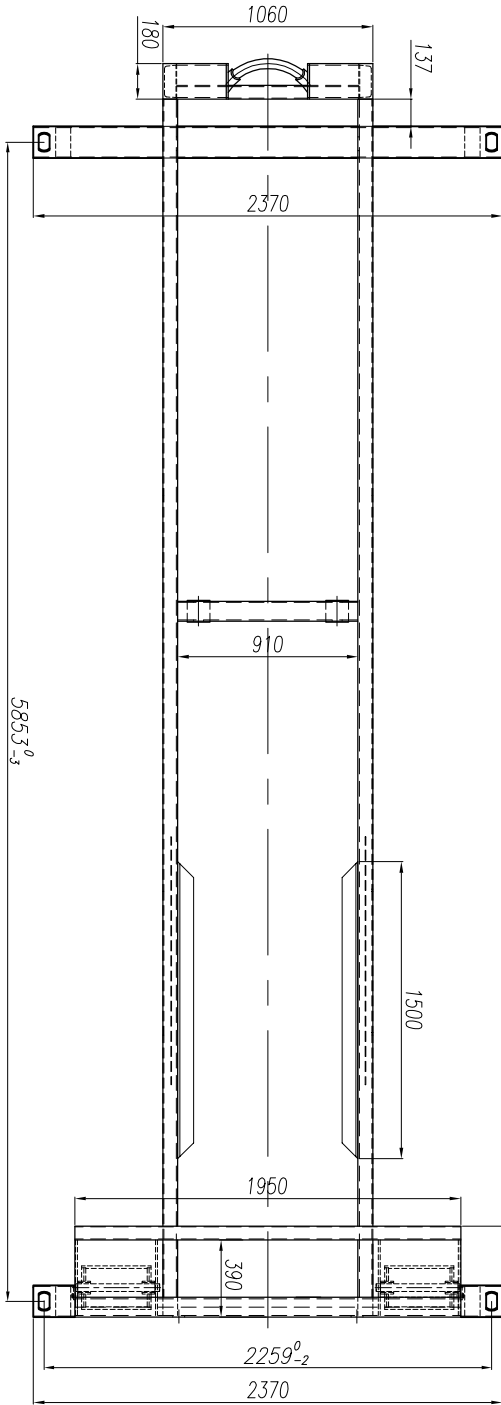

Denna handling får ej utan vårt medgivande kopieras. Den får ej heller delges annan eller eljest obehörigen användas. Överträdelse härav beivras med stöd av gällande lag.
FRINAB,

NEW TYPE

Frame: SS3021

BALTICUM FRINAB

Sidor	Fram	Bak	Boten	Tak/Lucka	Lucka	Öx	Profil	Sätkvalité	Volyt [m³]

Konst.-Desig. Arek K	Datum 14.05.12	Modell	Kristianstöd Phone : +46-44 102011 Fax : +46-44 102033	www.balticumfrinab.se info@balticum.nu info@frinab.nu	Finnaryd Phone : +46-140 387870 Fax : +46-140 20150	Rhin. nr.	Vikt [kg]

Frame ISO-4-L6150