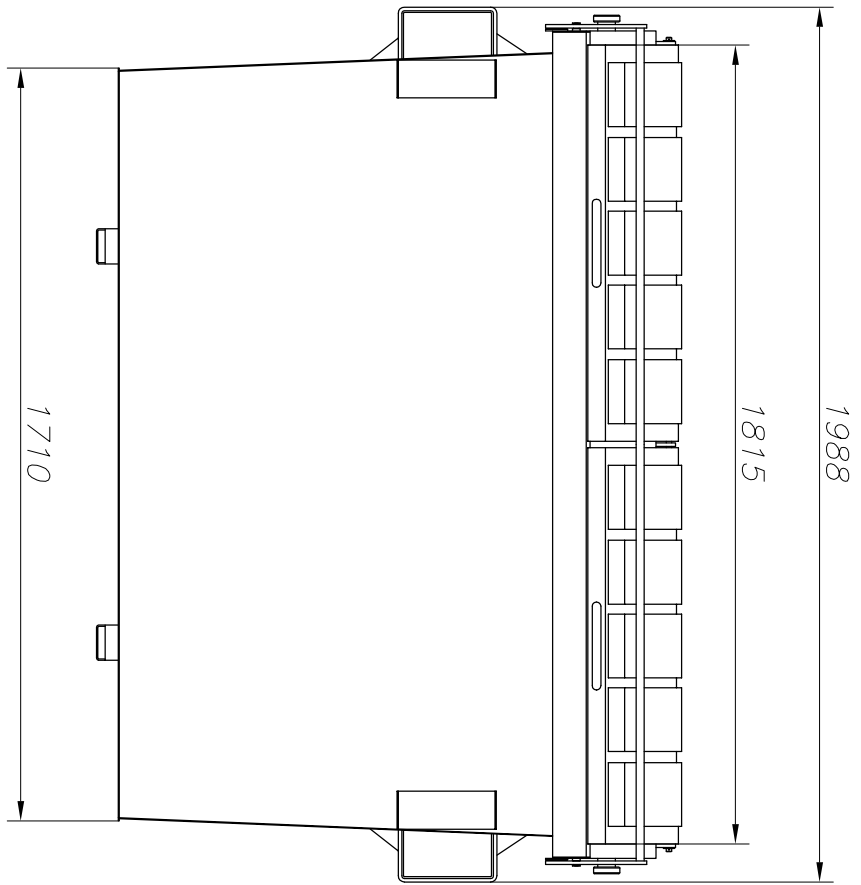

Denna handling får ej utan vårt medgivande kopieras.
 Den får ej heller delges annan eller ejst obehörigen
 användas. Överträdelse härav beivras med stöd av
 gällande lag.
 BALTICUM FRINAB,

| | | | | | | | | | | | | | | | | | | | |
|-------|------|------|------|-----|------|--------|------|-----------|------|-------|----------|-----|---|-----------|------|---------------|------|-------------------------|-----|
| Sidor | 2 mm | Fram | 2 mm | Bak | 2 mm | Botten | 2 mm | Tak/Lucka | 2 mm | Lucka | FL 3647D | Dör | — | Profilier | 3 mm | Stål kvalitet | S235 | Volym [m ³] | 1,7 |
|-------|------|------|------|-----|------|--------|------|-----------|------|-------|----------|-----|---|-----------|------|---------------|------|-------------------------|-----|