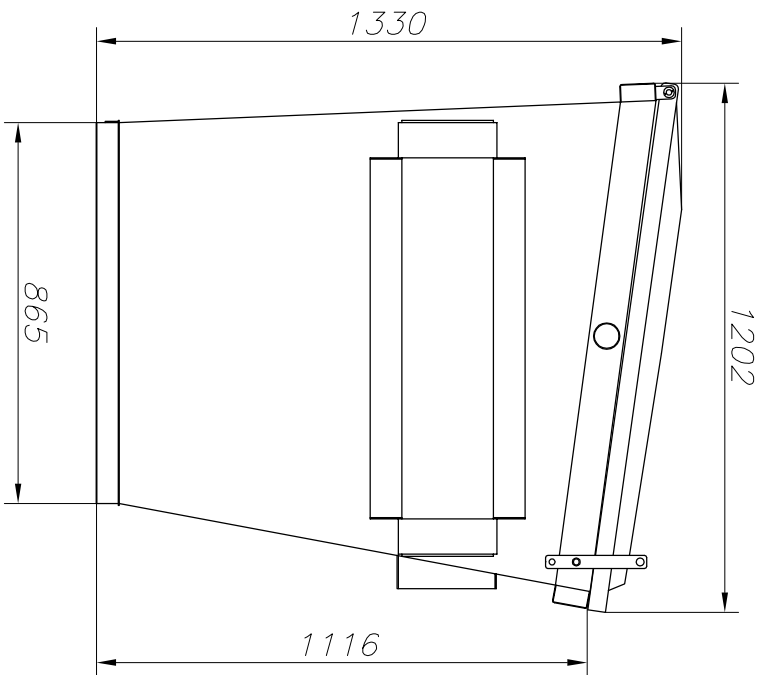

Denna handling får ej utan vårt medgivande kopieras.
 Den får ej heller delges annan eller ejst obehörigen
 användas. Överträdelse härav beivras med stöd av
 gällande lag.
 BALTICUM FRINAB,

| | | | | | | | | | | | | | | | | | | | |
|-------|------|------|------|-----|------|--------|------|-----------|------|-------|----------|-----|---|-----------|------|---------------|------|-------------------------|-----|
| Sidor | 2 mm | Fram | 2 mm | Bak | 2 mm | Botten | 2 mm | Tak/Lucka | 2 mm | Lucka | FL 3647D | Dör | — | Profilier | 3 mm | Stål kvalitet | S235 | Volym [m ³] | 1,7 |
|-------|------|------|------|-----|------|--------|------|-----------|------|-------|----------|-----|---|-----------|------|---------------|------|-------------------------|-----|