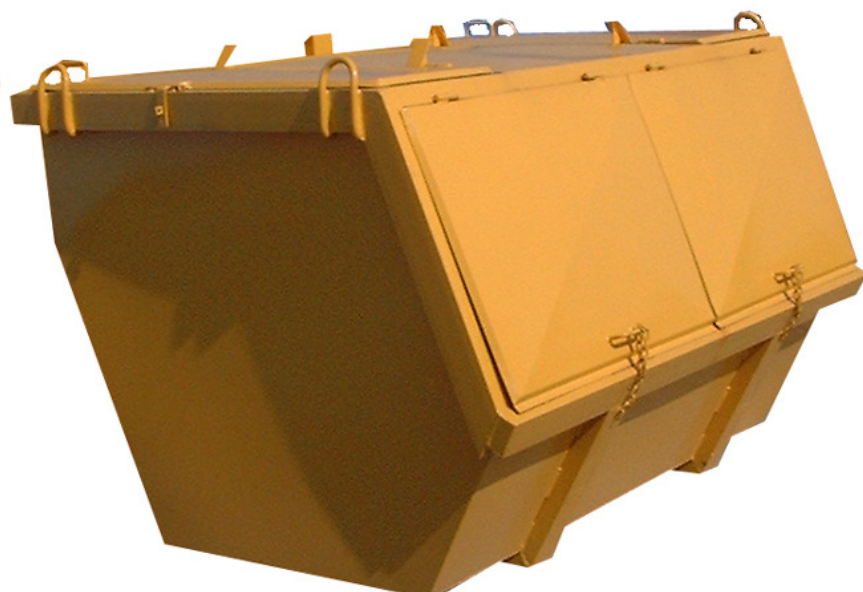

BFAB

BALTICUM FRINAB

BMB-behållare

Täckt och öppen

Branschens bästa alternativ

BFAB

BALTICUM FRINAB

Teknisk specifikation, täckt

Modell: BMB-3T-5T-8T

Volym: ca 3-5-8m³

Plåt, botten och sidor: 3 mm S235

Plåt, tak och luckor: 2 mm S235

Teknisk specifikation, öppen

Modell: BMB-3-4,7-5-8

Volym: ca 3-4,7-5-8m³

Plåt, botten och sidor: 3 mm S235