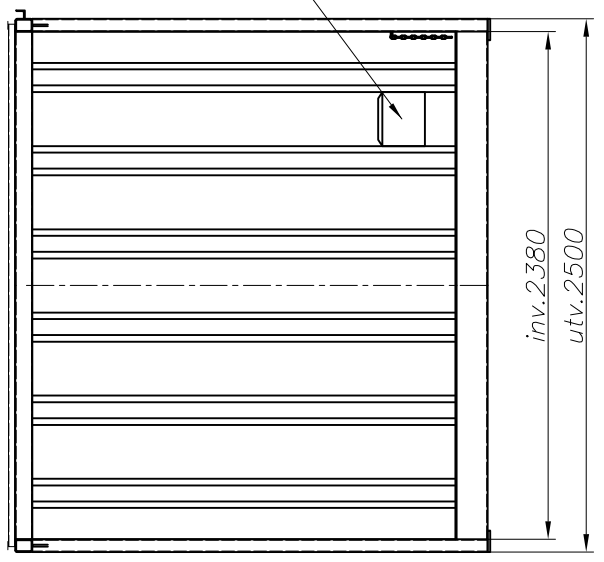

Den här handlingen är ett tekniskt dokument och ska användas som stöd vid utvärdering av tekniska lösningar. Den får ej heller delges annan eller offentliggöras utan tillstånd från FRINAB.

Bottom

Stor	2 mm	Fram	2 mm	Bak	2 mm	Botten	2 mm	Trak / Lucka	2 mm	Lucka	---	Dörr	---	Profil	S235	Stål kvalitet	Volym [m ³]	30
BALTICUM FRINAB																		
Kristianstad Phone : +46-44 102011 Fax : +46-44 102033				www.balticumfrinab.se info@balticum.nu info@frinab.nu				Frinnaryd Phone : +46-140 387870 Fax : +46-140 20150				Ritm. nr. MC-30						
Konst.- Desig. P. Klöska																		
Datum 05.03.09																		
Modell MC-30																		
Vikt [kg] 2440																		