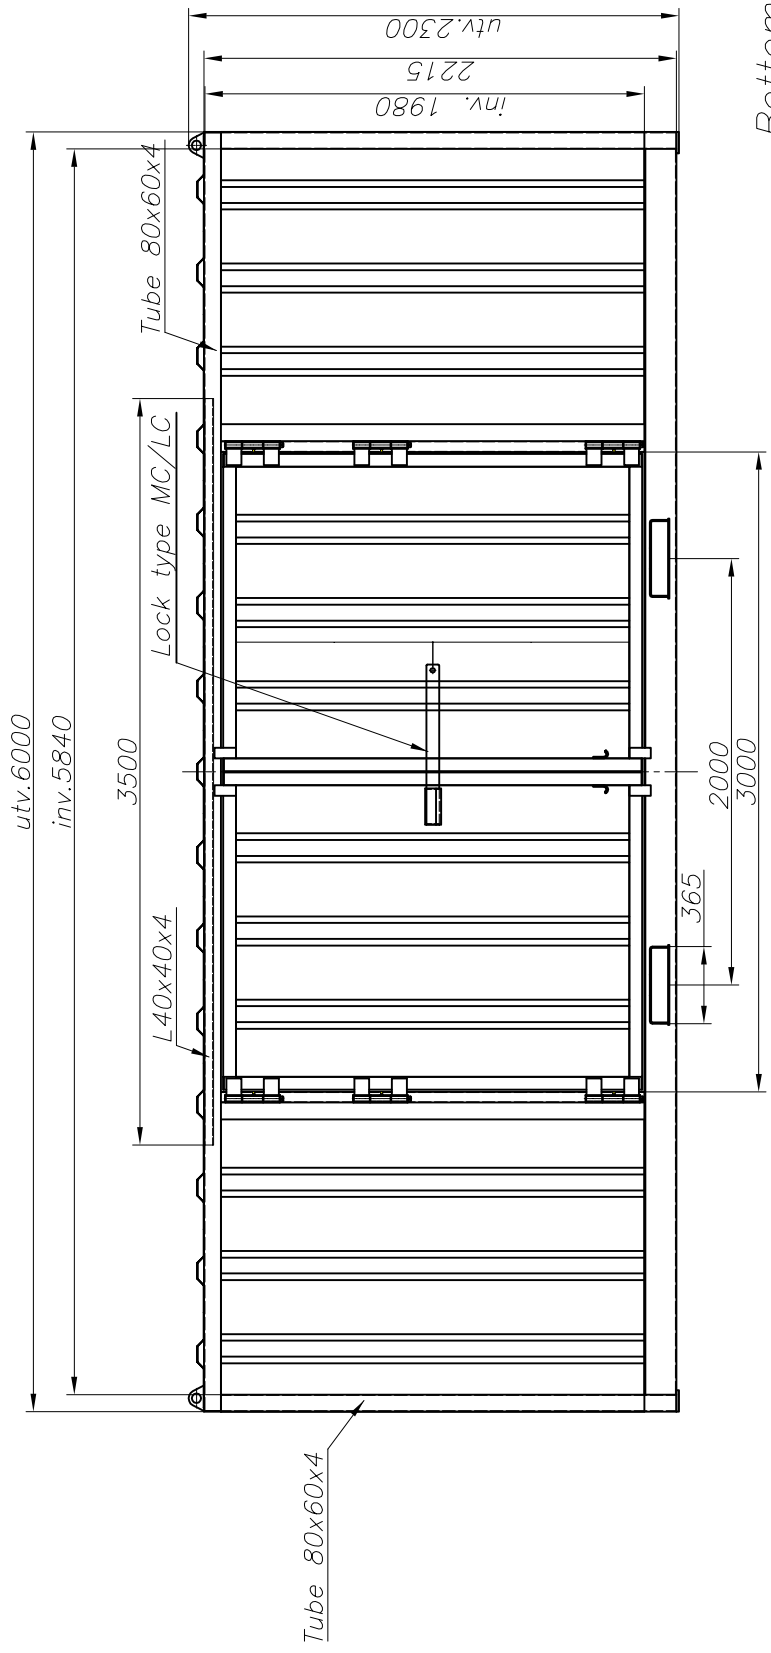

Den här handlingen är ett tekniskt dokument och ska användas som stöd vid utvärdering av tekniska lösningar. Den får ej heller delges annan eller offentliggöras utan tillstånd från FRINAB.

Bottom

Stor	2 mm	Fram	2 mm	Bak	2 mm	Botten	2 mm	Trak / Lucka	2 mm	Lucka	---	Dörr	---	Profil	S235	Stål kvalitet	Volym [m ³]	30
BALTICUM FRINAB																		
Kristianstad Phone : +46-44 102011 Fax : +46-44 102033				www.balticumfrinab.se info@balticum.nu info@frinab.nu				Frinnaryd Phone : +46-140 387870 Fax : +46-140 20150				Ritm. nr. MC-30						
Konst.- Desig. P. Klöska																		
Datum 05.03.09																		
Modell MC-30																		
Vikt [kg] 2440																		