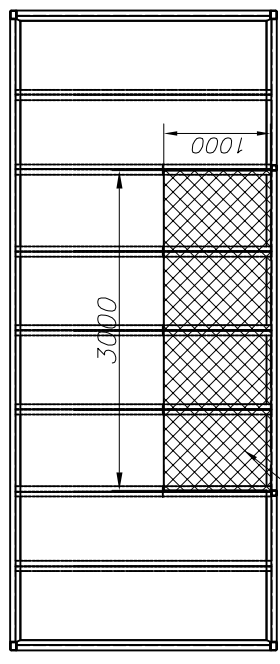

Den här handlingen är ett tekniskt dokument och ska användas som stöd vid utvärdering av tekniska lösningar. Den får ej heller delges annan eller offentliggöras utan tillstånd från FRINAB.

Bottom

Stor	2 mm	Fram	2 mm	Bak	2 mm	Botten	2 mm	Trak / Lucka	2 mm	Lucka	---	Dörr	---	Profil	S235	Stål kvalitet	Volym [m ³]	30
BALTICUM FRINAB																		
Kristianstad Phone : +46-44 102011 Fax : +46-44 102033				www.balticumfrinab.se info@balticum.nu info@frinab.nu				Frinnaryd Phone : +46-140 387870 Fax : +46-140 20150				Ritm. nr. MC-30						
Konst.- Desig. P. Klöska																		
Datum 05.03.09																		
Modell MC-30																		
Vikt [kg] 2440																		