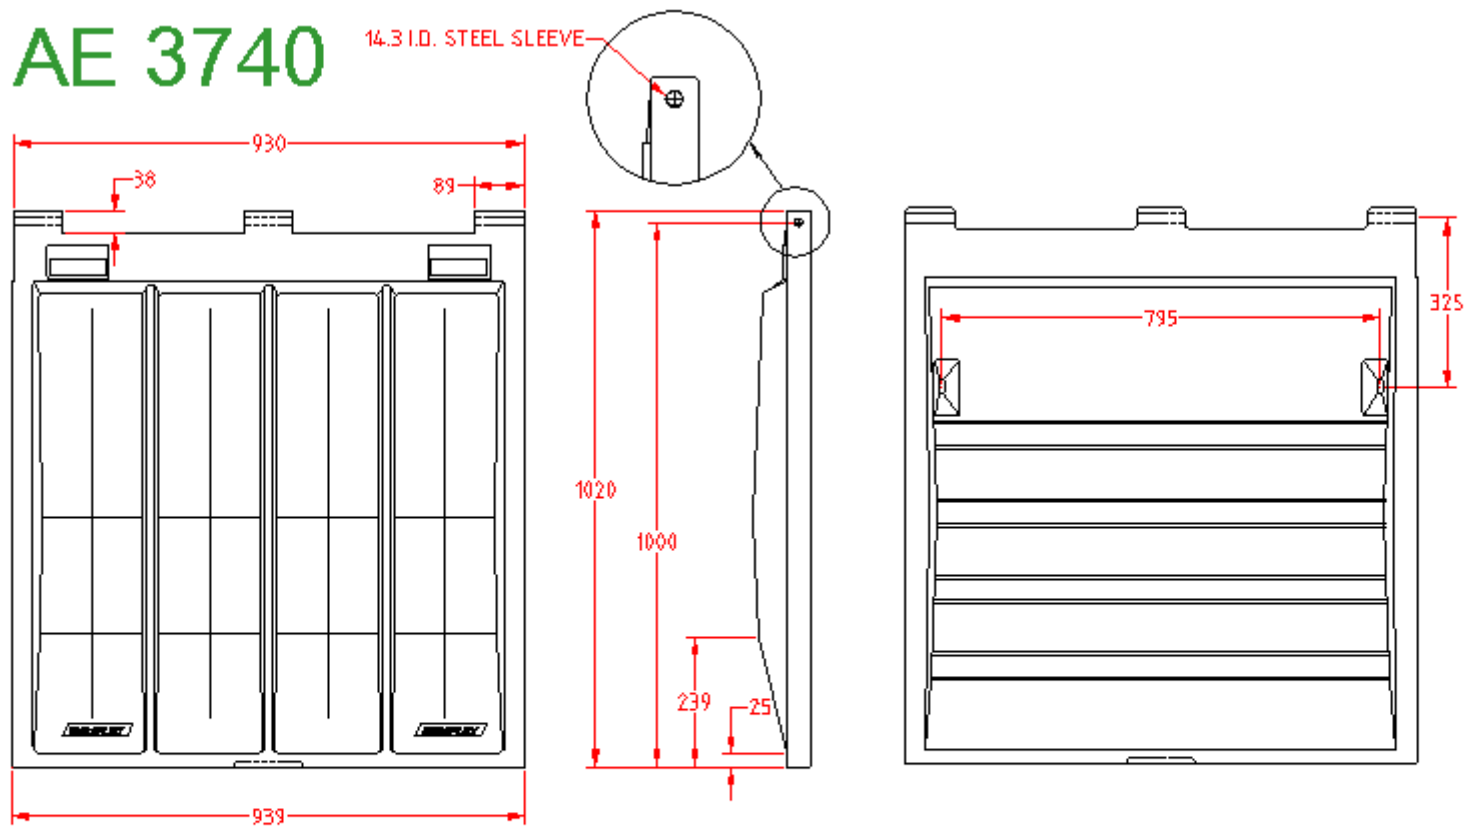

AE 3740

14.3 I.D. STEEL SLEEVE

AE 3740