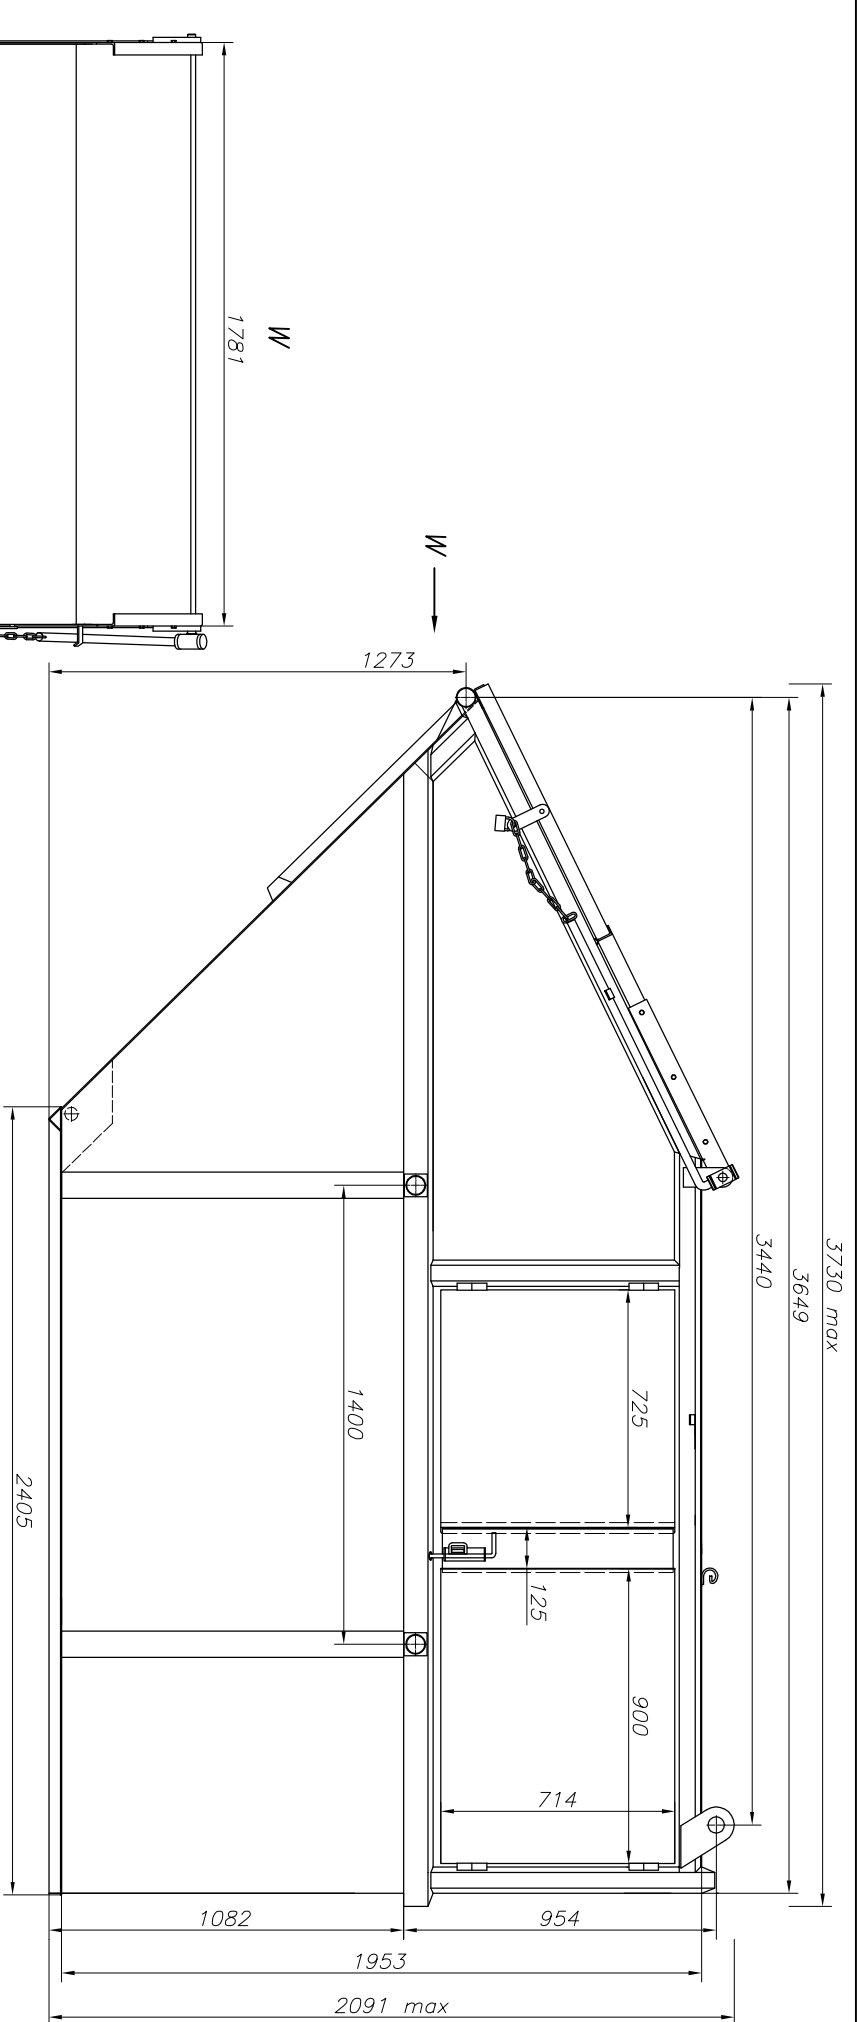

Denna handling får ej utan vårt medgivande kopieras. Den får ej heller delges annan eller ejst obehörigen användas. Överträdelse härav beivras med stöd av gällande lag.  
FRINAB,

|       |      |      |      |     |      |        |      |           |      |       |             |      |      |          |      |               |      |            |     |
|-------|------|------|------|-----|------|--------|------|-----------|------|-------|-------------|------|------|----------|------|---------------|------|------------|-----|
| Sidor | 3 mm | Fram | 3 mm | Bak | 3 mm | Botten | 3 mm | Tak/Lucka | 3 mm | Lucka | 3x1770x1660 | Dörr | 2 mm | Profflar | 3 mm | Stål kvalitet | S235 | Volym [m3] | 9,9 |
|-------|------|------|------|-----|------|--------|------|-----------|------|-------|-------------|------|------|----------|------|---------------|------|------------|-----|